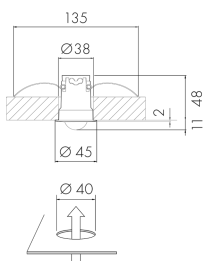

### Descrizione del prodotto

- Set di montaggio
- Con pressacavo per 2 cavi KNX o 1 cavo a bassa tensione  $\varnothing$  max.= 8.5 mm
- Perfetto centraggio del sensore tramite l'anello frontale
- L'area di rilevamento può essere ridotta mediante clip di copertura

### Illustrazioni

Dimensioni in  
mm

### Caratteristiche tecniche

Caratteristiche di montaggio	
Categoria di montaggio	Integrato (EB)
Adatto per fissaggio a soffitto	si
Materiale e forma di costruzione	
Altezza [mm]	50
Diametro [mm]	45
Profondità dell'incasso [mm]	48