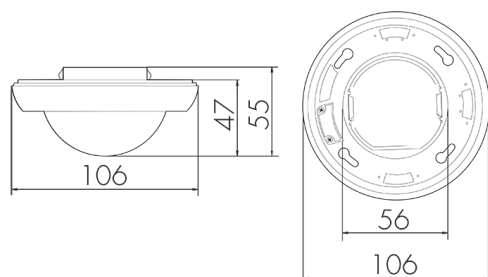

Illustrazioni

Dimensioni in mm

Schemi di rilevamento

Dimensioni in m

a sinistra: vista dall'alto, a destra: vista laterale

- Portata per le attività sedentarie (zona di presenza)
- - - Portata dirigendosi verso la lente (movimento radiale)
- Portata passando lateralmente (movimento tangenziale)

Caratteristiche tecniche

Caratteristiche di montaggio

Categoria di montaggio	Sottomuro (UP)
Adatto per fissaggio a soffitto	sì
Altezza di montaggio raccomandata [m]	2.5
Altezza di montaggio max. [m]	10
Tipo di collegamento	Morsetto a innesto

Materiale e forma di costruzione

Altezza [mm]	73
Diametro [mm]	106
Materiale	Plastica
Qualità di materiale	Polycarbonato
Grado di protezione [IP]	20
Temperatura di esercizio [°C]	-25 °C - +55 °C
Resistenza agli urti [IK]	IK04
Classe di protezione	II
Voto di prova	CE
Ausführung der Oberfläche	matt