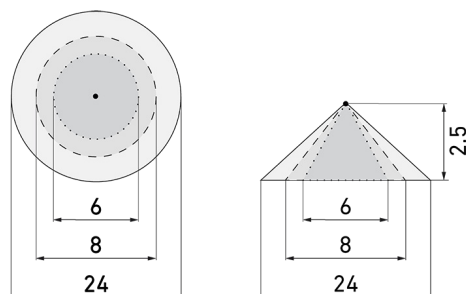

Illustrazioni

Dimensioni in mm

Schemi di rilevamento

Dimensioni in m

a sinistra: vista dall'alto, a destra: vista laterale

- Portata per le attività sedentarie (zona di presenza)
- - - Portata dirigendosi verso la lente (movimento radiale)
- Portata passando lateralmente (movimento tangenziale)

Caratteristiche tecniche

Caratteristiche di montaggio

Categoria di montaggio	Sottomuro (UP)
Adatto per fissaggio a soffitto	sì
Altezza di montaggio raccomandata [m]	2.5
Altezza di montaggio max. [m]	10
Tipo di collegamento	Morsetto a innesto

Materiale e forma di costruzione

Altezza [mm]	73
Diametro [mm]	106
Materiale	Plastica
Qualità di materiale	Polycarbonato
Grado di protezione [IP]	20
Temperatura di esercizio [°C]	-25 °C - +55 °C
Resistenza agli urti [IK]	IK04
Classe di protezione	II
Voto di prova	CE
Ausführung der Oberfläche	matt