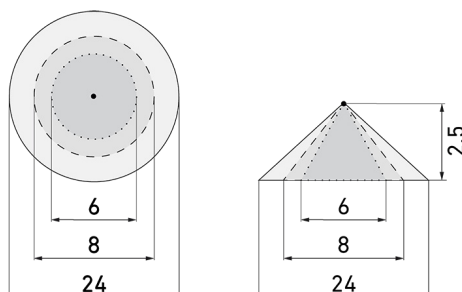

### Descrizione del prodotto

- Per il montaggio sottomuro al soffitto con zona a 360° per il rilevamento affidabile dei movimenti, Grande portata
- Idoneo per le scatole d'accesso grandezza I
- Campo di regolazione regolabile
- Luce d'orientamento per maggiori requisiti di sicurezza in case di riposo, ospedali, edifici pubblici, ecc.
- Con clip di copertura
- Modalità semiautomatica intelligente con regolazione indipendente dalla presenza (crepuscolare), Modalità automatica
- Modalità slave per estensione area di rilevamento
- Misurazione della luce tramite sensore luce interno ed esterno
- Impostazione di tre gruppi di livelli luce tramite off-set
- Soft-start
- LEDs interni attivabili o disattivabili
- Scelta comportamento in caso di back-out e ripristino
- Adattamento individuale della sensibilità del sensore di movimento
- Sensori PIR interni attivabili/disattivabili singolarmente
- Funzioni per effetto sciame lineare e superficiale
- Tutte le funzionalità sono ottenibili solo tramite l'utilizzo di altri dispositivi DALI-LINK di B.E.G. LUXOMAT®net
- Alimentazione via DALI bus
- Il sistema viene messo in funzione tramite l'applicazione B.E.G. DALI-LINK e il modulo pulsante PBM-DALI-LINK-4W-BLE

## Illustrazioni

Dimensioni in mm

## Schemi di rilevamento

Dimensioni in m

a sinistra: vista dall'alto, a destra: vista laterale

- ..... Portata per le attività sedentarie (zona di presenza)
- - - Portata dirigendosi verso la lente (movimento radiale)
- Portata passando lateralmente (movimento tangenziale)