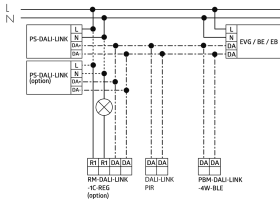

Schemi

Accessori

Color RAL NCS
Colore speciale opaco o lucido
Art-No: 141522
Prezzi brutto IVA escl. 20,00 CHF

PBM-DALI-LINK-4W-BLE
Interfaccia pulsante DALI-LINK
No E: 405 600 139
Prezzi brutto IVA escl. 90,00 CHF

PS-DALI-LINK-DE
Alimentazione DALI
No E: 405 800 199
Prezzi brutto IVA escl. 150,00 CHF

PS-DALI-LINK-USB-REG
Alimentazione DALI
No E: 405 800 209
Prezzi brutto IVA escl. 200,00 CHF

RM1-LINK-REG DALI-2
Modulo relè DALI-LINK
No E: 505 922 009
Prezzi brutto IVA escl. 150,00 CHF