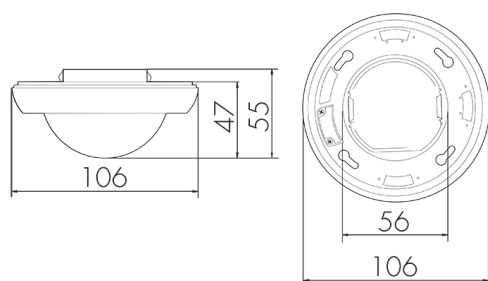

## Illustrazioni

Dimensioni in mm

## Schemi di rilevamento

Dimensioni in m

a sinistra: vista dall'alto, a destra: vista laterale

- ..... Portata per le attività sedentarie (zona di presenza)
- - - Portata dirigendosi verso la lente (movimento radiale)
- Portata passando lateralmente (movimento tangenziale)

### Materiale e forma di costruzione

Altezza [mm]	73
Diametro [mm]	106
Materiale	Plastica
Qualità di materiale	Policarbonato
Grado di protezione [IP]	20
Temperatura di esercizio [°C]	-25 °C - +55 °C
Resistenza agli urti [IK]	IK04
Classe di protezione	II
Voto di prova	CE
Ausführung der Oberfläche	matt