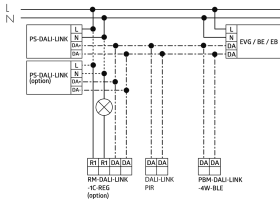

Schemi

Accessori

Color RAL NCS

Colore speciale opaco o lucido

Art-No: 141522

Prezzi brutto IVA escl. 20,00 CHF

PBM-DALI-LINK-4W-BLE

Interfaccia pulsante DALI-LINK

No E: 405 600 139

Prezzi brutto IVA escl. 90,00 CHF

PS-DALI-LINK-DE

Alimentazione DALI

No E: 405 800 199

Prezzi brutto IVA escl. 150,00 CHF

PS-DALI-LINK-USB-REG

Alimentazione DALI

No E: 405 800 209

Prezzi brutto IVA escl. 200,00 CHF

RM1-LINK-REG DALI-2

Modulo relè DALI-LINK

No E: 505 922 009

Prezzi brutto IVA escl. 150,00 CHF