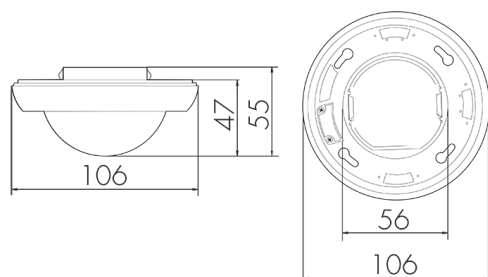

Illustrazioni

Dimensioni in mm

Schemi di rilevamento

Dimensioni in m

a sinistra: vista dall'alto, a destra: vista laterale

.....	Portata per le attività sedentarie (zona di presenza)
- - -	Portata dirigendosi verso la lente (movimento radiale)
—	Portata passando lateralmente (movimento tangenziale)

Caratteristiche tecniche

Caratteristiche di montaggio	
Categoria di montaggio	Sottomuro (UP)
Adatto per fissaggio a soffitto	sì
Altezza di montaggio raccomandata [m]	2.5
Altezza di montaggio max. [m]	10
Tipo di collegamento	Morsetto a innesto
Materiale e forma di costruzione	
Altezza [mm]	73
Diametro [mm]	106
Materiale	Plastica
Qualità di materiale	Polycarbonato
Grado di protezione [IP]	20
Temperatura di esercizio [°C]	-25 °C - +55 °C
Resistenza agli urti [IK]	IK04
Classe di protezione	II
Voto di prova	CE
Ausführung der Oberfläche	matt