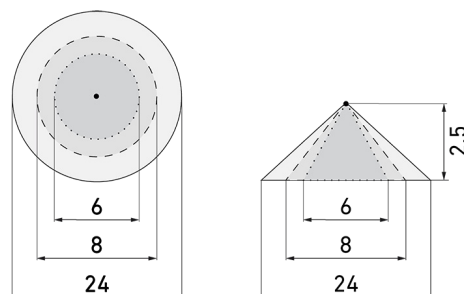

Illustrazioni

Dimensioni in mm

Schemi di rilevamento

Dimensioni in m

a sinistra: vista dall'alto, a destra: vista laterale

.....	Portata per le attività sedentarie (zona di presenza)
- - -	Portata dirigendosi verso la lente (movimento radiale)
—	Portata passando lateralmente (movimento tangenziale)

Caratteristiche tecniche

Caratteristiche di montaggio	
Categoria di montaggio	Sottomuro (UP)
Adatto per fissaggio a soffitto	sì
Altezza di montaggio raccomandata [m]	2.5
Altezza di montaggio max. [m]	10
Tipo di collegamento	Morsetto a innesto
Materiale e forma di costruzione	
Altezza [mm]	73
Diametro [mm]	106
Materiale	Plastica
Qualità di materiale	Polycarbonato
Grado di protezione [IP]	20
Temperatura di esercizio [°C]	-25 °C - +55 °C
Resistenza agli urti [IK]	IK04
Classe di protezione	II
Voto di prova	CE
Ausführung der Oberfläche	matt