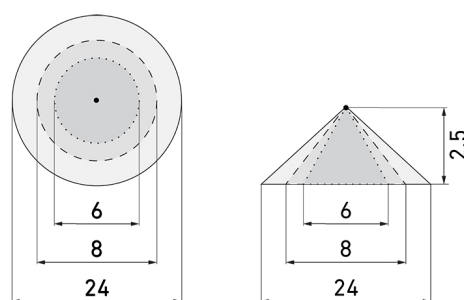

Illustrazioni

Dimensioni in mm

Schemi di rilevamento

Dimensioni in m

a sinistra: vista dall'alto, a destra: vista laterale

.....

Portata per le attività sedentarie
(zona di presenza)

- - -

Portata dirigendosi verso la lente
(movimento radiale)

—

Portata passando lateralmente
(movimento tangenziale)

Caratteristiche tecniche

Caratteristiche di montaggio

Categoria di montaggio	Sopra intonaco (AP)
Adatto per fissaggio a soffitto	sì
Altezza di montaggio raccomandata [m]	2.5
Altezza di montaggio min. [m]	2
Altezza di montaggio max. [m]	10
Tipo di collegamento	Morsetto a innesto

Materiale e forma di costruzione

Altezza [mm]	65
Diametro [mm]	108
Materiale	Plastica
Qualità di materiale	Polycarbonato
Grado di protezione [IP]	54
Temperatura di esercizio [°C]	-25 °C - +55 °C
Resistenza agli urti [IK]	IK04
Classe di protezione	II
Voto di prova	CE
Ausführung der Oberfläche	matt
Resistente ai raggi UV	PC resistente ai raggi UV