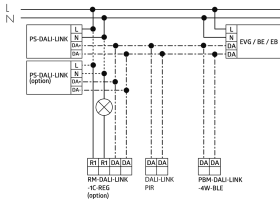

Schemi

Accessori

Color RAL NCS

Colore speciale opaco o lucido
Art-No: 141522
Prezzi brutto IVA escl. 20,00 CHF

PBM-DALI-LINK-4W-BLE

Interfaccia pulsante DALI-LINK
No E: 405 600 139
Prezzi brutto IVA escl. 90,00 CHF

PS-DALI-LINK-DE

Alimentazione DALI
No E: 405 800 199
Prezzi brutto IVA escl. 150,00 CHF

PS-DALI-LINK-USB-REG

Alimentazione DALI
No E: 405 800 209
Prezzi brutto IVA escl. 200,00 CHF

RM1-LINK-REG DALI-2

Modulo relè DALI-LINK
No E: 505 922 009
Prezzi brutto IVA escl. 150,00 CHF