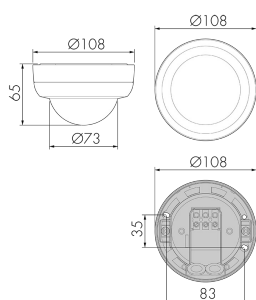

Illustrazioni

Dimensioni in mm

Schemi di rilevamento

Dimensioni in m

a sinistra: vista dall'alto, a destra: vista laterale

.....

Portata per le attività sedentarie
(zona di presenza)

- - -

Portata dirigendosi verso la lente
(movimento radiale)

—

Portata passando lateralmente
(movimento tangenziale)

Caratteristiche tecniche

Caratteristiche di montaggio

Categoria di montaggio	Sopra intonaco (AP)
Adatto per fissaggio a soffitto	sì
Altezza di montaggio raccomandata [m]	2.5
Altezza di montaggio min. [m]	2
Altezza di montaggio max. [m]	10
Tipo di collegamento	Morsetto a innesto

Materiale e forma di costruzione

Altezza [mm]	65
Diametro [mm]	108
Materiale	Plastica
Qualità di materiale	Polycarbonato
Grado di protezione [IP]	54
Temperatura di esercizio [°C]	-25 °C - +55 °C
Resistenza agli urti [IK]	IK04
Classe di protezione	II
Voto di prova	CE
Ausführung der Oberfläche	matt
Resistente ai raggi UV	PC resistente ai raggi UV