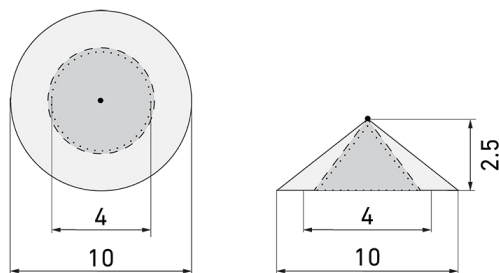

Illustrazioni

Dimensioni in mm

Schemi di rilevamento

Dimensioni in m

a sinistra: vista dall'alto, a destra: vista laterale

- Portata per le attività sedentarie (zona di presenza)
- - - Portata dirigendosi verso la lente (movimento radiale)
- Portata passando lateralmente (movimento tangenziale)

Caratteristiche tecniche

Caratteristiche di montaggio	
Categoria di montaggio	Integrato (EB)
Adatto per fissaggio a soffitto	sì
Altezza di montaggio raccomandata [m]	2.5
Altezza di montaggio max. [m]	5
Tipo di collegamento	Morsetto a innesto
Materiale e forma di costruzione	
Altezza [mm]	27
Diametro [mm]	33
Foro [mm]	25
Profondità dell'incasso [mm]	11
Materiale	Plastica
Qualità di materiale	Policarbonato
Grado di protezione [IP]	20
Temperatura di esercizio [°C]	-25 °C - +55 °C
Resistenza agli urti [IK]	IK04
Classe di protezione	II
Voto di prova	CE