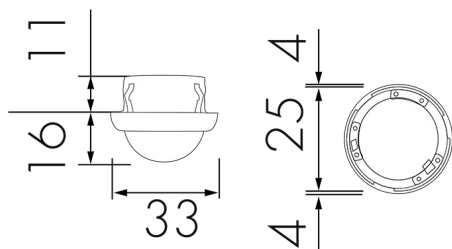

Illustrazioni

Dimensioni in mm

Schemi di rilevamento

Dimensioni in m

a sinistra: vista dall'alto, a destra: vista laterale

- Portata per le attività sedentarie (zona di presenza)
- - - Portata dirigendosi verso la lente (movimento radiale)
- Portata passando lateralmente (movimento tangenziale)

Caratteristiche tecniche

Caratteristiche di montaggio	
Categoria di montaggio	Integrato (EB)
Adatto per fissaggio a soffitto	sì
Altezza di montaggio raccomandata [m]	2.5
Altezza di montaggio max. [m]	5
Tipo di collegamento	Morsetto a innesto
Materiale e forma di costruzione	
Altezza [mm]	27
Diametro [mm]	33
Foro [mm]	25
Profondità dell'incasso [mm]	11
Materiale	Plastica
Qualità di materiale	Policarbonato
Grado di protezione [IP]	20
Temperatura di esercizio [°C]	-25 °C - +55 °C
Resistenza agli urti [IK]	IK04
Classe di protezione	II
Voto di prova	CE