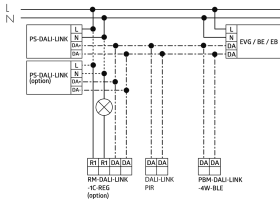

Schemi

Accessori

MS PICO/W
Set di montaggio PICO, bianco
No E: 535 918 027
Prezzi brutto IVA escl. 19,00 CHF

MS PICO/S
Set di montaggio PICO, nero
No E: 535 918 017
Prezzi brutto IVA escl. 19,00 CHF

PBM-DALI-LINK-4W-BLE
Interfaccia pulsante DALI-LINK
No E: 405 600 139
Prezzi brutto IVA escl. 90,00 CHF

PS-DALI-LINK-DE
Alimentazione DALI
No E: 405 800 199
Prezzi brutto IVA escl. 150,00 CHF

PS-DALI-LINK-USB-REG
Alimentazione DALI
No E: 405 800 209
Prezzi brutto IVA escl. 200,00 CHF

RM1-LINK-REG DALI-2
Modulo relè DALI-LINK
No E: 505 922 009
Prezzi brutto IVA escl. 150,00 CHF