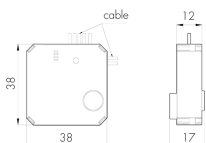

Illustrazioni

Dimensioni in
mm

Caratteristiche tecniche

Caratteristiche di montaggio

Categoria di montaggio	Sottomuro (UP)
Tipo di collegamento	cavo

Materiale e forma di costruzione

Larghezza [mm]	38
Altezza [mm]	38
Profondità [mm]	17
Materiale	Plastica
Qualità di materiale	Policarbonato
Grado di protezione [IP]	20
Temperatura di esercizio [°C]	-25 °C - +50 °C
Classe di protezione	II
Voto di prova	CE