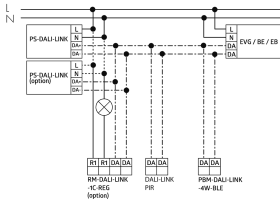

Physische Ausgänge

Numero delle zone di commutazione	3
-----------------------------------	---

Ausgang [1]

Uscita di comando	Contatto software
Temporizzazione min.	1 min
Temporizzazione max.	150 min

Physische Eingänge

Anzahl physische Eingänge	4
---------------------------	---

Eingang [1]

Typ 1: Anzahl Eingänge des selben Typs	4
Art des Tastereinganges des selben Typs	Tastereingang

Schemi

Accessori

PS-DALI-LINK-DE
Alimentazione DALI
No E: 405 800 199
Prezzi brutto IVA escl. 150,00 CHF