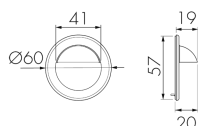

AS S STAD/S

Adapterset, Design STANDARDdue,
schwarz

No E: 535 999 277

Prezzi brutto IVA escl. 11,80 CHF

Descrizione del prodotto

- Per la combinazione die detettori per parete della B.E.G. con tutti i programmi degli interruttori e prese della Svizzera
- Con clip di copertura
- Grazie al set d'adattamento é possibile integrare l'inserito del rilevatore in tutte le gamme d'interruttori da voi scelte. Il set di adattatori dovrà essere ordinato in funzione di gamma e colore degli interruttori.

Illustrazioni

Dimensioni in
mm

Caratteristiche tecniche

Altezza [mm]	20
Diametro [mm]	60
Materiale	Plastica
Qualità di materiale	Policarbonato
Grado di protezione [IP]	20
Senza alogeni	sì
Protezione superficiale alloggiamento	unbehandelt