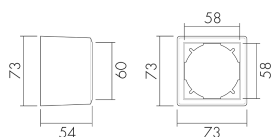

### Illustrazioni

Dimensioni in mm

### Caratteristiche tecniche

Larghezza [mm]	73
Altezza [mm]	73
Profondità [mm]	54
Materiale	Plastica
Qualità di materiale	Policarbonato
Grado di protezione [IP]	20
Voto di prova	CE
Senza alogeni	si
Ausführung der Oberfläche	matt
Resistente ai raggi UV	PC resistente ai raggi UV
Colore	Bianco
Codice colore (simile)	RAL 9010