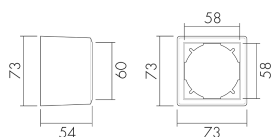

APG SF EDI/DG

AP-Gehäuse EDIZIOdue, mit Feller SNAPFIX®,
dunkelgrau

Art-No: 171969

Descrizione del prodotto

- Per il montaggio fuori muro die detettori di movimento e di presenza B.E.G.

Illustrazioni

Dimensioni in mm

Caratteristiche tecniche

Larghezza [mm]	73
Altezza [mm]	73
Profondità [mm]	54
Materiale	Plastica
Qualità di materiale	Polycarbonato
Grado di protezione [IP]	20
Voto di prova	CE
Senza alogeni	si
Ausführung der Oberfläche	matt
Resistente ai raggi UV	PC resistente ai raggi UV
Colore	Grigio scuro
Codice colore (simile)	RAL 7012