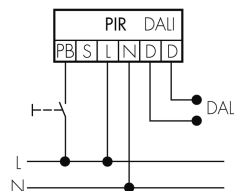

Funzionamento normale con tasto esterno