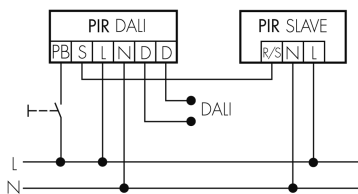

Uscita di comando	DALI-2 (DACO), 80mA (garantito), 125mA (max.)
Semiautomatico	sì
Temporizzazione min.	1 min
Temporizzazione max.	150 min
Physische Eingänge	
Anzahl physische Eingänge	2
Art des Slaveeinganges / Info Intern	Slaveeingang
Eingang [1]	
Typ 1: Anzahl Eingänge des selben Typs	1
Art des Tastereinganges des selben Typs	Tastereingang
Eingang [2]	
Anzahl Eingänge desselben Typs	1
Art des Einganges	Slaveeingang

Schemi

Funzionamento normale

Funzionamento normale con tasto esterno

Funzionamento Master-Slave

Funzionamento Master-Slave con tasto esterno

Accessori

Color RAL NCS

Colore speciale opaco o lucido

Art-No: 141522

Prezzi brutto IVA escl. 20,00 CHF

PD2 MAX DE Slave

Rilevatore di presenza Slave, bianco

No E: 535 939 378

Prezzi brutto IVA escl. 187,00 CHF