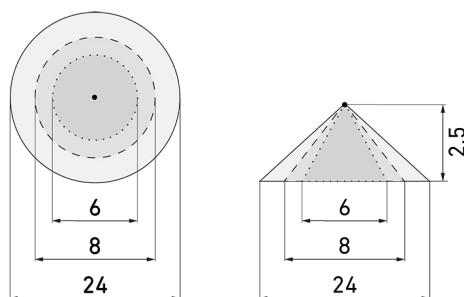

Illustrazioni

Dimensioni in mm

Schemi di rilevamento

Dimensioni in m

a sinistra: vista dall'alto, a destra: vista laterale

- Portata per le attività sedentarie (zona di presenza)
- - - Portata dirigendosi verso la lente (movimento radiale)
- Portata passando lateralmente (movimento tangenziale)

Materiale e forma di costruzione

Altezza [mm]	98
Diametro [mm]	106
Foro [mm]	73
Profondità dell'incasso [mm]	47
Materiale	Plastica
Qualità di materiale	Policarbonato
Grado di protezione [IP]	20
Temperatura di esercizio [°C]	-25 °C - +50 °C
Resistenza agli urti [IK]	IK04
Classe di protezione	II
Voto di prova	CE
Senza alogeni	sì