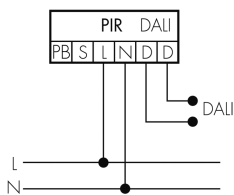

Uscita di comando	DALI-2 (DACO), 80mA (garantito), 125mA (max.)
Semiautomatico	sì
Temporizzazione min.	1 min
Temporizzazione max.	150 min
Physische Eingänge	
Anzahl physische Eingänge	2
Art des Slaveeinganges / Info Intern	Slaveeingang
Eingang [1]	
Typ 1: Anzahl Eingänge des selben Typs	1
Art des Tastereinganges des selben Typs	Tastereingang
Eingang [2]	
Anzahl Eingänge desselben Typs	1
Art des Einganges	Slaveeingang

Schemi

Funzionamento normale