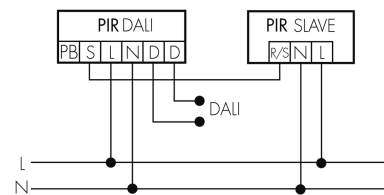

Uscita di comando	DALI-2 (DACO), 80mA (garantito), 125mA (max.)
Semiautomatico	sì
Temporizzazione min.	1 min
Temporizzazione max.	150 min
Physische Eingänge	
Anzahl physische Eingänge	2
Art des Slaveeinganges / Info Intern	Slaveeingang
Eingang [1]	
Typ 1: Anzahl Eingänge des selben Typs	1
Art des Tastereinganges des selben Typs	Tastereingang
Eingang [2]	
Anzahl Eingänge desselben Typs	1
Art des Einganges	Slaveeingang

Schemi

Funzionamento normale

Funzionamento normale con tasto esterno

Funzionamento Master-Slave

Funzionamento Master-Slave con tasto esterno

Accessori

Color RAL NCS

Colore speciale opaco o lucido

Art-No: 141522

Prezzi brutto IVA escl. 20,00 CHF

PD2 MAX DE Slave

Rilevatore di presenza Slave, bianco

No E: 535 939 378

Prezzi brutto IVA escl. 187,00 CHF