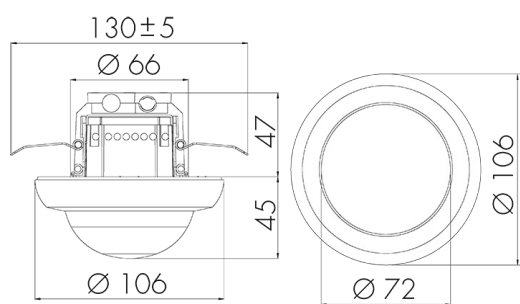

Illustrazioni

Dimensioni in mm

Schemi di rilevamento

Dimensioni in m

a sinistra: vista dall'alto, a destra: vista laterale

- Portata per le attività sedentarie (zona di presenza)
- - - Portata dirigendosi verso la lente (movimento radiale)
- Portata passando lateralmente (movimento tangenziale)

Caratteristiche tecniche

Caratteristiche di montaggio

Categoria di montaggio	Integrato (EB)
Adatto per fissaggio a soffitto	sì
Altezza di montaggio raccomandata [m]	2.5
Altezza di montaggio max. [m]	10
Tipo di collegamento	Morsetto a innesto

Materiale e forma di costruzione

Altezza [mm]	98
Diametro [mm]	106
Foro [mm]	73
Profondità dell'incasso [mm]	47
Materiale	Plastica
Qualità di materiale	Policarbonato
Grado di protezione [IP]	20
Temperatura di esercizio [°C]	-25 °C - +50 °C
Resistenza agli urti [IK]	IK04
Classe di protezione	II
Voto di prova	CE
Senza alogeni	sì