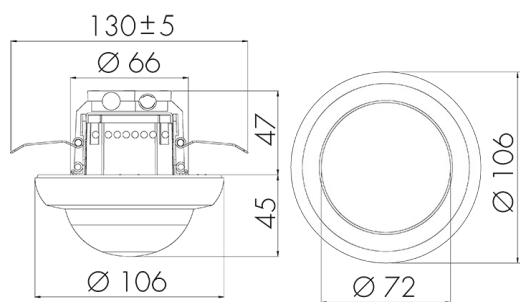

Illustrazioni

Dimensioni in mm

Schemi di rilevamento

Dimensioni in m

a sinistra: vista dall'alto, a destra: vista laterale

- Portata per le attività sedentarie (zona di presenza)
- - - Portata dirigendosi verso la lente (movimento radiale)
- Portata passando lateralmente (movimento tangenziale)

Materiale e forma di costruzione

Altezza [mm]	98
Diametro [mm]	106
Foro [mm]	73
Profondità dell'incasso [mm]	47
Materiale	Plastica
Qualità di materiale	Policarbonato
Grado di protezione [IP]	20
Temperatura di esercizio [°C]	-25 °C - +50 °C
Resistenza agli urti [IK]	IK04
Classe di protezione	II
Voto di prova	CE
Senza alogeni	sì