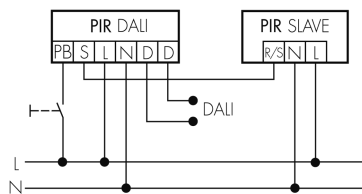

Uscita di comando	DALI-2 (DACO), 80mA (garantito), 125mA (max.)
Semiautomatico	sì
Temporizzazione min.	1 min
Temporizzazione max.	150 min
Physische Eingänge	
Anzahl physische Eingänge	2
Art des Slaveeinganges / Info Intern	Slaveeingang
Eingang [1]	
Typ 1: Anzahl Eingänge des selben Typs	1
Art des Tastereinganges des selben Typs	Tastereingang
Eingang [2]	
Anzahl Eingänge desselben Typs	1
Art des Einganges	Slaveeingang

Schemi

Funzionamento normale

Funzionamento normale con tasto esterno

Funzionamento Master-Slave

Funzionamento Master-Slave con tasto esterno

Accessori

Color RAL NCS

Colore speciale opaco o lucido
Art-No: 141522
Prezzi brutto IVA escl. 20,00 CHF