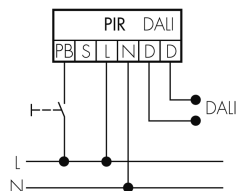

Funzionamento normale con tasto esterno