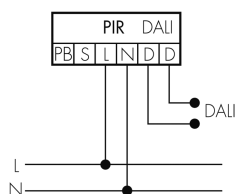

Uscita di comando	DALI-2 (DACO), 80mA (garantito), 125mA (max.)
Semiautomatico	sì
Temporizzazione min.	1 min
Temporizzazione max.	150 min
Physische Eingänge	
Anzahl physische Eingänge	2
Art des Slaveeinganges / Info Intern	Slaveeingang
Eingang [1]	
Typ 1: Anzahl Eingänge des selben Typs	1
Art des Tastereinganges des selben Typs	Tastereingang
Eingang [2]	
Anzahl Eingänge desselben Typs	1
Art des Einganges	Slaveeingang

Schemi

Funzionamento normale