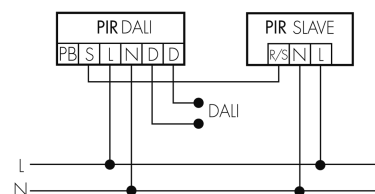

Uscita di comando	DALI-2 (DACO), 80mA (garantito), 125mA (max.)
Semiautomatico	sì
Temporizzazione min.	1 min
Temporizzazione max.	150 min
Physische Eingänge	
Anzahl physische Eingänge	2
Art des Slaveeinganges / Info Intern	Slaveeingang
Eingang [1]	
Typ 1: Anzahl Eingänge des selben Typs	1
Art des Tastereinganges des selben Typs	Tastereingang
Eingang [2]	
Anzahl Eingänge desselben Typs	1
Art des Einganges	Slaveeingang

Schemi

Funzionamento normale

Funzionamento normale con tasto esterno

Funzionamento Master-Slave

Funzionamento Master-Slave con tasto esterno

Accessori

Color RAL NCS

Colore speciale opaco o lucido
Art-No: 141522
Prezzi brutto IVA escl. 20,00 CHF