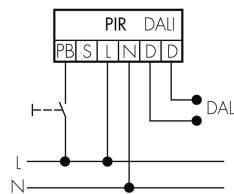

Resistente ai raggi UV	PC resistente ai raggi UV
Colore	Nero
Codice colore (simile)	RAL 9005
Caratteristiche elettronico	
Tensione di alimentazione	230 V (+/- 10 %)
Tipo di tensione	AC
Frequenza di rete [Hz]	50 - 60
Caratteristiche di sensore	
Portata passando lateralmente (movimento tangenziale) [m]	24
Portata dirigendosi verso la lente (movimento radiale) [m]	8
Portata per persone sedute (presenza) [m]	6
Angolo di rilevamento [°]	360
Portata passando lateralmente (movimento tangenziale), altezza 5 m [m]	40
Portata dirigendosi verso la lente (movimento radiale), altezza 5 m [m]	14
Portata per persone sedute (presenza), altezza 5 m [m]	8
Numero di sensori PIR	4
Sensibilità di intervento regolabile	sì
Numero di sensore di luminosità	2
Luminosità di intervento regolabile	sì
Scala di temperatura	-25 °C bis +50 °C
Caratteristiche di funzionamento	
Modello	Rilevatore di presenza
Programma di fabbrica	sì
Telecomandabile (IR)	IR-RC (Foglio de programmation IR-PD DALI)
Fernbedienbar bidirektional	ja (mit BLE-IR-Adapter)
Physische Ausgänge	
Anzahl physische Ausgänge	1
Numero delle zone di commutazione	1
Regolazione di luce costante	sì
Luce d'orientamento	sì (impostazione del tempo/della luminosità)
Luminosità di intervento [lx]	10 - 2500
Ausgang [1]	
Typ 1: Anzahl Kanäle des selben Typs	1
Art des Kanals	2
Uscita di comando	DALI-2 (DACO), 80mA (garantito), 125mA (max.)
Semiautomatico	sì

Temporizzazione min.	1 min
Temporizzazione max.	150 min
Physische Eingänge	
Anzahl physische Eingänge	2
Art des Slaveeinganges / Info Intern	Slaveeingang
Eingang [1]	
Typ 1: Anzahl Eingänge des selben Typs	1
Art des Tastereinganges des selben Typs	Tastereingang
Eingang [2]	
Anzahl Eingänge desselben Typs	1
Art des Einganges	Slaveeingang

Schemi

Funzionamento normale

Funzionamento normale con tasto esterno

Funzionamento Master-Slave

Funzionamento Master-Slave con tasto esterno

Accessori

Color RAL NCS

Colore speciale opaco o lucido