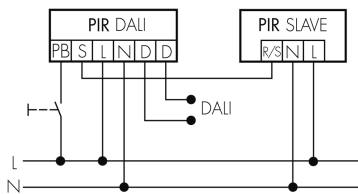

PD4N-M-DACO DALI-2 UP/S

Rilevatore di presenza DALI, nero

No E: 535 969 368

Prezzi brutto IVA escl. 280,00 CHF

Descrizione del prodotto

- Per il montaggio sottomuro al soffitto con zona a 360° per il rilevamento affidabile dei movimenti, Grande portata
- Idoneo per le scatole d'accesso grandezza I
- Impostazione di fabbrica Tempo di Ritardo 10 min e valore Crepuscolare di 500 lux
- La gamma completa delle funzioni può essere attivata solo utilizzando l'adattatore BLE-IR e uno Smartphone o Tablet compatibile (Android, iOS)
- Autoverifica e visualizzazione degli errori del dispositivo nella B.E.G. One (Swisslux) App
- Funzione semiautomatica (Accensione manuale/spegnimento automatico) per il massimo risparmio energetico possibile
- Campo di regolazione regolabile
- Comportamento di accensione definibile tramite un valore fisso o l'ultimo valore percentuale
- Accensione, spegnimento e dimmerazione manuale tramite comuni pulsanti NA
- Luce d'orientamento per maggiori requisiti di sicurezza in case di riposo, ospedali, edifici pubblici, ecc.
- Rilevatore DALI Master per la gestione diretta della lampada (Broadcast). Alimentazione bus diretta dal rilevatore
- Con clip di copertura
- Telecomandabile bidirezionalmente a distanza con l'adattatore IR e l'App per smartphone B.E.G.
- Modalità slave per estensione area di rilevamento
- Misurazione della luce tramite sensore luce interno ed esterno

Temporizzazione min.	1 min
Temporizzazione max.	150 min
Physische Eingänge	
Anzahl physische Eingänge	2
Art des Slaveeinganges / Info Intern	Slaveeingang
Eingang [1]	
Typ 1: Anzahl Eingänge des selben Typs	1
Art des Tastereinganges des selben Typs	Tastereingang
Eingang [2]	
Anzahl Eingänge desselben Typs	1
Art des Einganges	Slaveeingang

Schemi

Funzionamento normale

Funzionamento normale con tasto esterno

Funzionamento Master-Slave

Funzionamento Master-Slave con tasto esterno

Accessori

Color RAL NCS

Colore speciale opaco o lucido