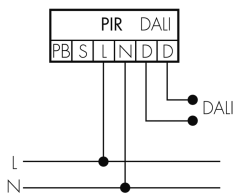

Temporizzazione min.	1 min
Temporizzazione max.	150 min
Physische Eingänge	
Anzahl physische Eingänge	2
Art des Slaveeinganges / Info Intern	Slaveeingang
Eingang [1]	
Typ 1: Anzahl Eingänge des selben Typs	1
Art des Tastereinganges des selben Typs	Tastereingang
Eingang [2]	
Anzahl Eingänge desselben Typs	1
Art des Einganges	Slaveeingang

Schemi

Funzionamento normale