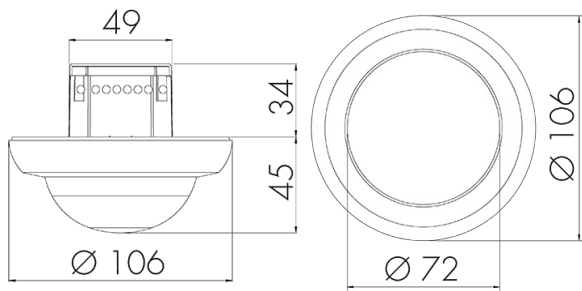

Illustrazioni

Dimensioni in mm

Schemi di rilevamento

Dimensioni in m

a sinistra: vista dall'alto, a destra: vista laterale

.....

Portata per le attività sedentarie
(zona di presenza)

Portata dirigendosi verso la lente
(movimento radiale)

—

Portata passando lateralmente
(movimento tangenziale)

Caratteristiche tecniche

Caratteristiche di montaggio	
Categoria di montaggio	Sottomuro (UP)
Adatto per fissaggio a soffitto	sì
Altezza di montaggio raccomandata [m]	2.5
Altezza di montaggio max. [m]	10
Tipo di collegamento	Morsetto a innesto
Materiale e forma di costruzione	
Altezza [mm]	79
Diametro [mm]	106
Materiale	Plastica
Qualità di materiale	Policarbonato
Grado di protezione [IP]	20
Temperatura di esercizio [°C]	-25 °C - +50 °C
Resistenza agli urti [IK]	IK04
Classe di protezione	II
Voto di prova	CE
Senza alogeni	sì
Protezione superficiale alloggiamento	unbehandelt
Ausführung der Oberfläche	matt