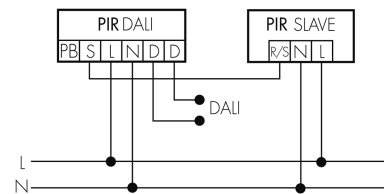

PD4N-M-DACO DALI-2 UP/S

Rilevatore di presenza DALI, nero

No E: 535 969 368

Prezzi brutto IVA escl. 280,00 CHF

Descrizione del prodotto

- Per il montaggio sottomuro al soffitto con zona a 360° per il rilevamento affidabile dei movimenti, Grande portata
- Idoneo per le scatole d'accesso grandezza I
- Impostazione di fabbrica Tempo di Ritardo 10 min e valore Crepuscolare di 500 lux
- La gamma completa delle funzioni può essere attivata solo utilizzando l'adattatore BLE-IR e uno Smartphone o Tablet compatibile (Android, iOS)
- Autoverifica e visualizzazione degli errori del dispositivo nella B.E.G. One (Swisslux) App
- Funzione semiautomatica (Accensione manuale/spegnimento automatico) per il massimo risparmio energetico possibile
- Campo di regolazione regolabile
- Comportamento di accensione definibile tramite un valore fisso o l'ultimo valore percentuale
- Accensione, spegnimento e dimmerazione manuale tramite comuni pulsanti NA
- Luce d'orientamento per maggiori requisiti di sicurezza in case di riposo, ospedali, edifici pubblici, ecc.
- Rilevatore DALI Master per la gestione diretta della lampada (Broadcast). Alimentazione bus diretta dal rilevatore
- Con clip di copertura
- Telecomandabile bidirezionalmente a distanza con l'adattatore IR e l'App per smartphone B.E.G.
- Modalità slave per estensione area di rilevamento
- Misurazione della luce tramite sensore luce interno ed esterno

Temporizzazione min.	1 min
Temporizzazione max.	150 min
Physische Eingänge	
Anzahl physische Eingänge	2
Art des Slaveeinganges / Info Intern	Slaveeingang
Eingang [1]	
Typ 1: Anzahl Eingänge des selben Typs	1
Art des Tastereinganges des selben Typs	Tastereingang
Eingang [2]	
Anzahl Eingänge desselben Typs	1
Art des Einganges	Slaveeingang

Schemi

Funzionamento normale

Funzionamento normale con tasto esterno

Funzionamento Master-Slave

Funzionamento Master-Slave con tasto esterno

Accessori

Color RAL NCS

Colore speciale opaco o lucido