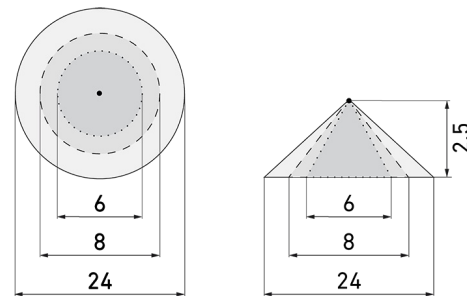

Illustrazioni

Dimensioni in mm

Schemi di rilevamento

Dimensioni in m

a sinistra: vista dall'alto, a destra: vista laterale

.....

Portata per le attività sedentarie
(zona di presenza)

Portata dirigendosi verso la lente
(movimento radiale)

—

Portata passando lateralmente
(movimento tangenziale)

Caratteristiche tecniche

Caratteristiche di montaggio	
Categoria di montaggio	Sottomuro (UP)
Adatto per fissaggio a soffitto	sì
Altezza di montaggio raccomandata [m]	2.5
Altezza di montaggio max. [m]	10
Tipo di collegamento	Morsetto a innesto
Materiale e forma di costruzione	
Altezza [mm]	79
Diametro [mm]	106
Materiale	Plastica
Qualità di materiale	Policarbonato
Grado di protezione [IP]	20
Temperatura di esercizio [°C]	-25 °C - +50 °C
Resistenza agli urti [IK]	IK04
Classe di protezione	II
Voto di prova	CE
Senza alogeni	sì
Protezione superficiale alloggiamento	unbehandelt
Ausführung der Oberfläche	matt