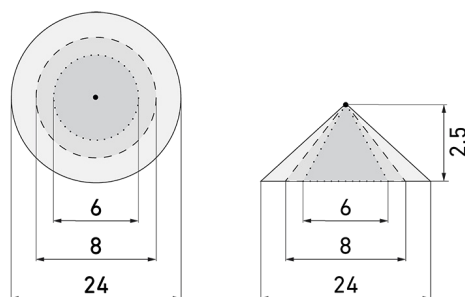

Illustrazioni

Dimensioni in mm

Schemi di rilevamento

Dimensioni in m

a sinistra: vista dall'alto, a destra: vista laterale

- Portata per le attività sedentarie (zona di presenza)
- - - Portata dirigendosi verso la lente (movimento radiale)
- Portata passando lateralmente (movimento tangenziale)

Caratteristiche tecniche

Caratteristiche di montaggio

Categoria di montaggio	Sottomuro (UP)
Adatto per fissaggio a soffitto	sì
Altezza di montaggio raccomandata [m]	2.5
Altezza di montaggio max. [m]	10
Tipo di collegamento	Morsetto a innesto

Materiale e forma di costruzione

Altezza [mm]	79
Diametro [mm]	106
Materiale	Plastica
Qualità di materiale	Policarbonato
Grado di protezione [IP]	20
Temperatura di esercizio [°C]	-25 °C - +50 °C
Resistenza agli urti [IK]	IK04
Classe di protezione	II
Voto di prova	CE
Senza alogeni	sì
Protezione superficiale alloggiamento	unbehandelt
Ausführung der Oberfläche	matt
Resistente ai raggi UV	PC resistente ai raggi UV
Colore	Nero