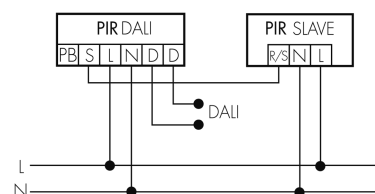

Temporizzazione max. 150 min

Physische Eingänge

Anzahl physische Eingänge 2

Art des Slaveeinganges / Info Intern Slaveeingang

Eingang [1]

Typ 1: Anzahl Eingänge des selben Typs 1

Art des Tastereinganges des selben Typs Tastereingang

Eingang [2]

Anzahl Eingänge desselben Typs 1

Art des Einganges Slaveeingang

Schemi

Funzionamento normale

Funzionamento normale con tasto esterno

Funzionamento Master-Slave

Funzionamento Master-Slave con tasto esterno