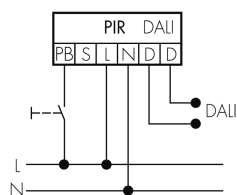

Temporizzazione max. 150 min

Physische Eingänge

Anzahl physische Eingänge 2

Art des Slaveeinganges / Info Intern Slaveeingang

Eingang [1]

Typ 1: Anzahl Eingänge des selben Typs 1

Art des Tastereinganges des selben Typs Tastereingang

Eingang [2]

Anzahl Eingänge desselben Typs 1

Art des Einganges Slaveeingang

Schemi

Funzionamento normale

Funzionamento normale con tasto esterno

Funzionamento Master-Slave

Funzionamento Master-Slave con tasto esterno