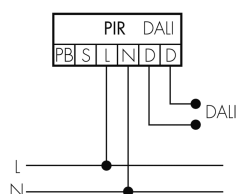

Temporizzazione max. 150 min

Physische Eingänge

Anzahl physische Eingänge 2

Art des Slaveeinganges / Info Intern Slaveeingang

Eingang [1]

Typ 1: Anzahl Eingänge des selben Typs 1

Art des Tastereinganges des selben Typs Tastereingang

Eingang [2]

Anzahl Eingänge desselben Typs 1

Art des Einganges Slaveeingang

Schemi

Funzionamento normale

Funzionamento normale con tasto esterno

Funzionamento Master-Slave

Funzionamento Master-Slave con tasto esterno