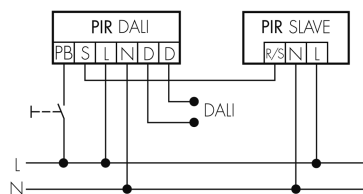

Temporizzazione max. 150 min

Physische Eingänge

Anzahl physische Eingänge 2

Art des Slaveeinganges / Info Intern Slaveeingang

Eingang [1]

Typ 1: Anzahl Eingänge des selben Typs 1

Art des Tastereinganges des selben Typs Tastereingang

Eingang [2]

Anzahl Eingänge desselben Typs 1

Art des Einganges Slaveeingang

Schemi

Funzionamento normale

Funzionamento normale con tasto esterno

Funzionamento Master-Slave

Funzionamento Master-Slave con tasto esterno