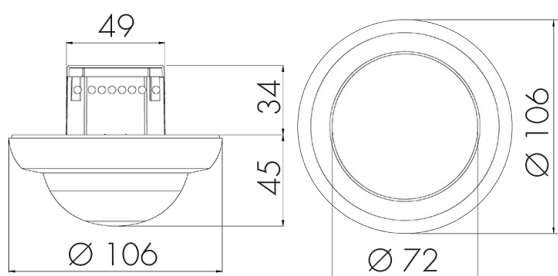

Illustrazioni

Dimensioni in mm

Schemi di rilevamento

Dimensioni in m

a sinistra: vista dall'alto, a destra: vista laterale

- Portata per le attività sedentarie (zona di presenza)
- - - Portata dirigendosi verso la lente (movimento radiale)
- Portata passando lateralmente (movimento tangenziale)

Caratteristiche tecniche

Caratteristiche di montaggio

Categoria di montaggio	Sottomuro (UP)
Adatto per fissaggio a soffitto	sì
Altezza di montaggio raccomandata [m]	2.5
Altezza di montaggio max. [m]	10
Tipo di collegamento	Morsetto a innesto

Materiale e forma di costruzione

Altezza [mm]	79
Diametro [mm]	106
Materiale	Plastica
Qualità di materiale	Policarbonato
Grado di protezione [IP]	20
Temperatura di esercizio [°C]	-25 °C - +50 °C
Resistenza agli urti [IK]	IK04
Classe di protezione	II
Voto di prova	CE
Senza alogeni	sì
Protezione superficiale alloggiamento	unbehandelt
Ausführung der Oberfläche	matt
Resistente ai raggi UV	PC resistente ai raggi UV
Colore	Nero