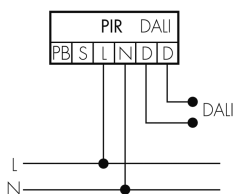

Temporizzazione min.	1 min
Temporizzazione max.	150 min
Physische Eingänge	
Anzahl physische Eingänge	2
Art des Slaveeinganges / Info Intern	Slaveeingang
Eingang [1]	
Typ 1: Anzahl Eingänge des selben Typs	1
Art des Tastereinganges des selben Typs	Tastereingang
Eingang [2]	
Anzahl Eingänge desselben Typs	1
Art des Einganges	Slaveeingang

Schemi

Funzionamento normale