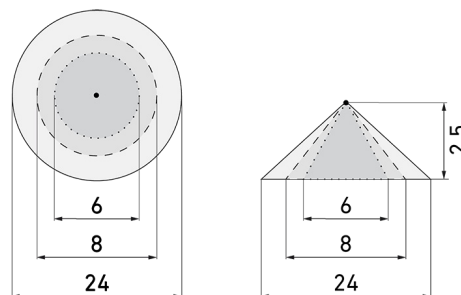

Illustrazioni

Dimensioni in mm

Schemi di rilevamento

Dimensioni in m

a sinistra: vista dall'alto, a destra: vista laterale

.....	Portata per le attività sedentarie (zona di presenza)
---	Portata dirigendosi verso la lente (movimento radiale)
—	Portata passando lateralmente (movimento tangenziale)

Caratteristiche tecniche

Caratteristiche di montaggio	
Categoria di montaggio	Sopra intonaco (AP)
Adatto per fissaggio a soffitto	sì
Altezza di montaggio raccomandata [m]	2.5
Altezza di montaggio max. [m]	10
Tipo di collegamento	Morsetto a innesto
Materiale e forma di costruzione	
Altezza [mm]	90
Diametro [mm]	110
Materiale	Plastica
Qualità di materiale	Policarbonato
Grado di protezione [IP]	54
Temperatura di esercizio [°C]	-25 °C - +50 °C
Resistenza agli urti [IK]	IK04
Classe di protezione	II
Voto di prova	CE
Senza alogeni	sì
Protezione superficiale alloggiamento	unbehandelt
Ausführung der Oberfläche	matt