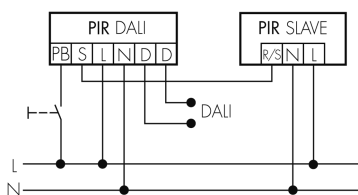

Temporizzazione min.	1 min
Temporizzazione max.	150 min
Physische Eingänge	
Anzahl physische Eingänge	2
Art des Slaveeinganges / Info Intern	Slaveeingang
Eingang [1]	
Typ 1: Anzahl Eingänge des selben Typs	1
Art des Tastereinganges des selben Typs	Tastereingang
Eingang [2]	
Anzahl Eingänge desselben Typs	1
Art des Einganges	Slaveeingang

Schemi

Funzionamento normale

Funzionamento normale con tasto esterno

Funzionamento Master-Slave

Funzionamento Master-Slave con tasto esterno

Accessori

Color RAL NCS

Colore speciale opaco o lucido