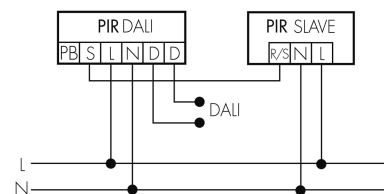

Temporizzazione min.	1 min
Temporizzazione max.	150 min
Physische Eingänge	
Anzahl physische Eingänge	2
Art des Slaveeinganges / Info Intern	Slaveeingang
Eingang [1]	
Typ 1: Anzahl Eingänge des selben Typs	1
Art des Tastereinganges des selben Typs	Tastereingang
Eingang [2]	
Anzahl Eingänge desselben Typs	1
Art des Einganges	Slaveeingang

Schemi

Funzionamento normale

Funzionamento normale con tasto esterno

Funzionamento Master-Slave

Funzionamento Master-Slave con tasto esterno

Accessori

Color RAL NCS

Colore speciale opaco o lucido