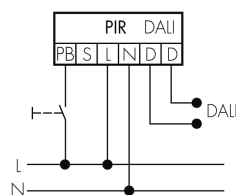

Resistente ai raggi UV	PC resistente ai raggi UV
Colore	Nero
Codice colore (simile)	RAL 9005
Caratteristiche elettronico	
Tensione di alimentazione	230 V (+/- 10 %)
Tipo di tensione	AC
Frequenza di rete [Hz]	50 - 60
Caratteristiche di sensore	
Portata passando lateralmente (movimento tangenziale) [m]	24
Portata dirigendosi verso la lente (movimento radiale) [m]	8
Portata per persone sedute (presenza) [m]	6
Angolo di rilevamento [°]	360
Portata passando lateralmente (movimento tangenziale), altezza 5 m [m]	40
Portata dirigendosi verso la lente (movimento radiale), altezza 5 m [m]	14
Portata per persone sedute (presenza), altezza 5 m [m]	8
Numero di sensori PIR	4
Sensibilità di intervento regolabile	sì
Numero di sensore di luminosità	2
Luminosità di intervento regolabile	sì
Scala di temperatura	-25 °C bis +50 °C
Caratteristiche di funzionamento	
Modello	Rilevatore di presenza
Programma di fabbrica	sì
Telecomandabile (IR)	IR-RC (Foglio de programmation IR-PD DALI)
Fernbedienbar bidirektional	ja (mit BLE-IR-Adapter)
Physische Ausgänge	
Anzahl physische Ausgänge	1
Numero delle zone di commutazione	1
Regolazione di luce costante	sì
Luce d'orientamento	sì (impostazione del tempo/della luminosità)
Luminosità di intervento [lx]	10 - 2500
Ausgang [1]	
Typ 1: Anzahl Kanäle des selben Typs	1
Art des Kanals	2
Uscita di comando	DALI-2 (DACO), 80mA (garantito), 125mA (max.)
Semiautomatico	sì

Temporizzazione min.	1 min
Temporizzazione max.	150 min
Physische Eingänge	
Anzahl physische Eingänge	2
Art des Slaveeinganges / Info Intern	Slaveeingang
Eingang [1]	
Typ 1: Anzahl Eingänge des selben Typs	1
Art des Tastereinganges des selben Typs	Tastereingang
Eingang [2]	
Anzahl Eingänge desselben Typs	1
Art des Einganges	Slaveeingang

Schemi

Funzionamento normale

Funzionamento normale con tasto esterno

Funzionamento Master-Slave

Funzionamento Master-Slave con tasto esterno

Accessori

Color RAL NCS

Colore speciale opaco o lucido