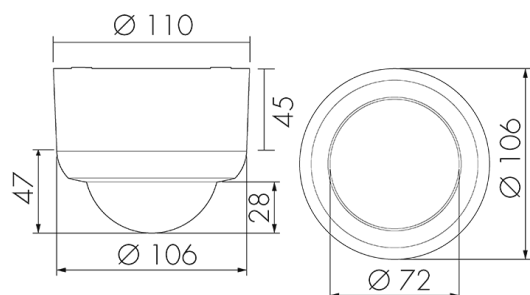

Illustrazioni

Dimensioni in mm

Schemi di rilevamento

Dimensioni in m

a sinistra: vista dall'alto, a destra: vista laterale

.....	Portata per le attività sedentarie (zona di presenza)
---	Portata dirigendosi verso la lente (movimento radiale)
—	Portata passando lateralmente (movimento tangenziale)

Caratteristiche tecniche

Caratteristiche di montaggio	
Categoria di montaggio	Sopra intonaco (AP)
Adatto per fissaggio a soffitto	sì
Altezza di montaggio raccomandata [m]	2.5
Altezza di montaggio max. [m]	10
Tipo di collegamento	Morsetto a innesto
Materiale e forma di costruzione	
Altezza [mm]	90
Diametro [mm]	110
Materiale	Plastica
Qualità di materiale	Policarbonato
Grado di protezione [IP]	54
Temperatura di esercizio [°C]	-25 °C - +50 °C
Resistenza agli urti [IK]	IK04
Classe di protezione	II
Voto di prova	CE
Senza alogeni	sì
Protezione superficiale alloggiamento	unbehandelt
Ausführung der Oberfläche	matt