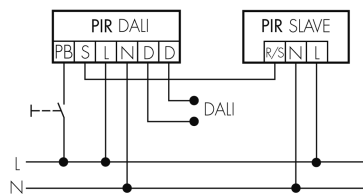

Physische Eingänge

Anzahl physische Eingänge	2
Art des Slaveeinganges / Info Intern	Slaveeingang

Eingang [1]

Typ 1: Anzahl Eingänge des selben Typs	1
Art des Tastereinganges des selben Typs	Tastereingang

Eingang [2]

Anzahl Eingänge desselben Typs	1
Art des Einganges	Slaveeingang

Schemi

Funzionamento normale

Funzionamento normale con tasto esterno

Funzionamento Master-Slave

Funzionamento Master-Slave con tasto esterno

Accessori

Color RAL NCS

Colore speciale opaco o lucido
Art-No: 141522
Prezzi brutto IVA escl. 20,00 CHF

PD11 S 360 Slave DE/S

Rilevatore di presenza Slave, nero
No E: 535 976 068
Prezzi brutto IVA escl. 174,00 CHF