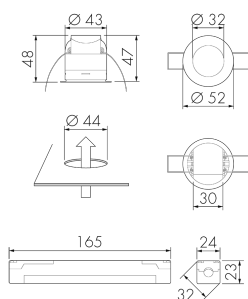

Illustrazioni

Dimensioni in mm

Schemi di rilevamento

Dimensioni in m

a sinistra: vista dall'alto, a destra:
vista laterale

- Portata per le attività sedentarie (zona di presenza)
- - - Portata dirigendosi verso la lente (movimento radiale)
- Portata passando lateralmente (movimento tangenziale)

Caratteristiche tecniche

Caratteristiche di montaggio	
Categoria di montaggio	Integrato (EB)
Adatto per fissaggio a soffitto	sì
Altezza di montaggio raccomandata [m]	2.5
Altezza di montaggio max. [m]	5
Tipo di collegamento	Morsetto a innesto
Materiale e forma di costruzione	
Altezza [mm]	48
Diametro [mm]	52
Foro [mm]	44
Profondità dell'incasso [mm]	47
Larghezza 2 [mm]	24
Altezza 2 [mm]	23
Profondità 2 [mm]	165
Foro con aggregato di potenza [mm]	32
Materiale	Plastica
Qualità di materiale	Policarbonato
Grado di protezione [IP]	20
Temperatura di esercizio [°C]	-25 °C - +50 °C