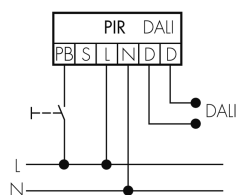

Physische Eingänge

Anzahl physische Eingänge	2
Art des Slaveeinganges / Info Intern	Slaveeingang

Eingang [1]

Typ 1: Anzahl Eingänge des selben Typs	1
Art des Tastereinganges des selben Typs	Tastereingang

Eingang [2]

Anzahl Eingänge desselben Typs	1
Art des Einganges	Slaveeingang

Schemi

Funzionamento normale

Funzionamento normale con tasto esterno

Funzionamento Master-Slave

Funzionamento Master-Slave con tasto esterno

Accessori

Color RAL NCS

Colore speciale opaco o lucido
Art-No: 141522
Prezzi brutto IVA escl. 20,00 CHF

PD11 S 360 Slave DE/S

Rilevatore di presenza Slave, nero
No E: 535 976 068
Prezzi brutto IVA escl. 174,00 CHF