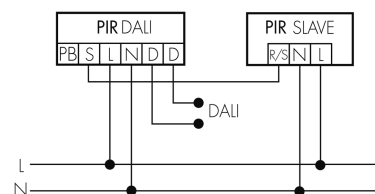

Physische Eingänge

Anzahl physische Eingänge	2
Art des Slaveeinganges / Info Intern	Slaveeingang

Eingang [1]

Typ 1: Anzahl Eingänge des selben Typs	1
Art des Tastereinganges des selben Typs	Tastereingang

Eingang [2]

Anzahl Eingänge desselben Typs	1
Art des Einganges	Slaveeingang

Schemi

Funzionamento normale

Funzionamento normale con tasto esterno

Funzionamento Master-Slave

Funzionamento Master-Slave con tasto esterno

Accessori

Color RAL NCS

Colore speciale opaco o lucido
Art-No: 141522
Prezzi brutto IVA escl. 20,00 CHF

PD11 S 360 Slave DE/S

Rilevatore di presenza Slave, nero
No E: 535 976 068
Prezzi brutto IVA escl. 174,00 CHF