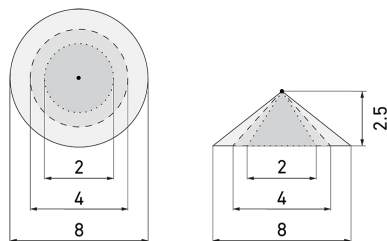

Illustrazioni

Dimensioni in mm

Schemi di rilevamento

Dimensioni in m

a sinistra: vista dall'alto, a destra:
vista laterale

- Portata per le attività sedentarie (zona di presenza)
- - - Portata dirigendosi verso la lente (movimento radiale)
- Portata passando lateralmente (movimento tangenziale)

Caratteristiche tecniche

Caratteristiche di montaggio	
Categoria di montaggio	Integrato (EB)
Adatto per fissaggio a soffitto	sì
Altezza di montaggio raccomandata [m]	2.5
Altezza di montaggio max. [m]	5
Tipo di collegamento	Morsetto a innesto
Materiale e forma di costruzione	
Altezza [mm]	48
Diametro [mm]	52
Foro [mm]	44
Profondità dell'incasso [mm]	47
Larghezza 2 [mm]	24
Altezza 2 [mm]	23
Profondità 2 [mm]	165
Foro con aggregato di potenza [mm]	32
Materiale	Plastica
Qualità di materiale	Policarbonato
Grado di protezione [IP]	20
Temperatura di esercizio [°C]	-25 °C - +50 °C