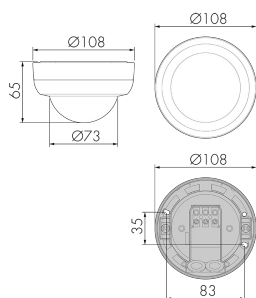

Illustrazioni

Dimensioni in mm

Schemi di rilevamento

Dimensioni in m

a sinistra: vista dall'alto, a destra:
vista laterale

- Portata per le attività sedentarie (zona di presenza)
- - - Portata dirigendosi verso la lente (movimento radiale)
- Portata passando lateralmente (movimento tangenziale)

Caratteristiche tecniche

Caratteristiche di montaggio

Categoria di montaggio	Sopra intonaco (AP)
Adatto per fissaggio a soffitto	sì
Altezza di montaggio raccomandata [m]	2.5
Altezza di montaggio max. [m]	10
Tipo di collegamento	Morsetto a innesto

Materiale e forma di costruzione

Altezza [mm]	65
Diametro [mm]	108
Materiale	Plastica
Qualità di materiale	Polycarbonato
Grado di protezione [IP]	54
Temperatura di esercizio [°C]	-25 °C - +55 °C
Resistenza agli urti [IK]	IK04
Classe di protezione	II
Voto di prova	CE
Senza alogeni	sì
Protezione superficiale alloggiamento	unbehandelt
Ausführung der Oberfläche	matt