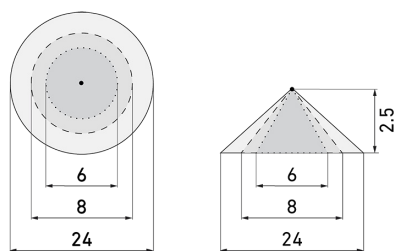

Illustrazioni

Dimensioni in mm

Schemi di rilevamento

Dimensioni in m

a sinistra: vista dall'alto, a destra:
vista laterale

- Portata per le attività sedentarie (zona di presenza)
- - - Portata dirigendosi verso la lente (movimento radiale)
- Portata passando lateralmente (movimento tangenziale)

Materiale e forma di costruzione

Altezza [mm]	65
Diametro [mm]	108
Materiale	Plastica
Qualità di materiale	Polycarbonato
Grado di protezione [IP]	54
Temperatura di esercizio [°C]	-25 °C - +55 °C
Resistenza agli urti [IK]	IK04
Classe di protezione	II
Voto di prova	CE
Senza alogeni	sì
Protezione superficiale alloggiamento	unbehandelt
Ausführung der Oberfläche	matt