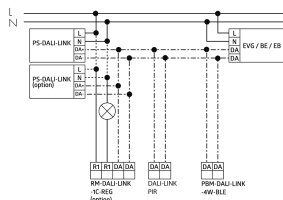

Temporizzazione max.

120 min

Schemi

Accessori

Color RAL NCS
Colore speciale opaco o lucido
Art-No: 141522
Prezzi brutto IVA escl. 20,00 CHF

PBM-DALI-LINK-4W-BLE
Interfaccia pulsante DALI-LINK
No E: 405 600 139
Prezzi brutto IVA escl. 90,00 CHF

PS-DALI-LINK-DE
Alimentazione DALI
No E: 405 800 199
Prezzi brutto IVA escl. 150,00 CHF

PS-DALI-LINK-USB-REG
Alimentazione DALI
No E: 405 800 209
Prezzi brutto IVA escl. 200,00 CHF

RM1-LINK-REG DALI-2
Modulo relè DALI-LINK
No E: 505 922 009
Prezzi brutto IVA escl. 150,00 CHF