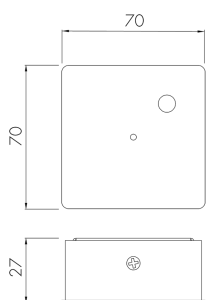

DRQ1/W

Rosone quadrato da soffitto per sospensioni

TRIVALITE

Art-No: 172177

Descrizione del prodotto

- Rosone quadrato da soffitto per l'alimentazione delle sospensioni

Illustrazioni

Dimensioni in
mm

Caratteristiche tecniche

Materiale e forma di costruzione	
Larghezza [mm]	70
Altezza/profondità [mm]	27
Lunghezza [mm]	70
Voto di prova	CE
Protezione superficiale alloggiamento	Verniciata a polvere