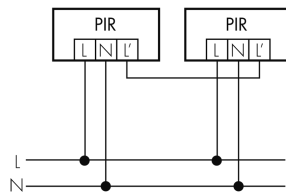

Parallelbetrieb