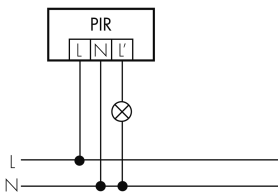

Elektrotechnische Eigenschaften

Netzfrequenz [Hz]	50 - 60
Spannungsart	AC
Spannungsversorgung [V]	230 V (+/- 10 %)

Deklarationen

Betriebstemperatur [°C]	-25 °C bis +55 °C
Halogenfrei	ja
Schutzart [IP]	IP44
Schutzklasse	I

Schaltbilder

Normalbetrieb