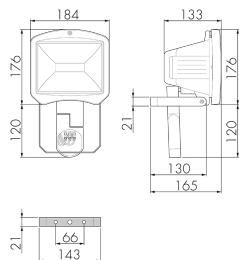

Illustrationen

Abmessungen in mm

Technische Daten

Montageeigenschaften

Montagekategorie Aufputz Nass (NAP)

Material und Bauform

Farbcode RAL 9010

Farbe Weiss