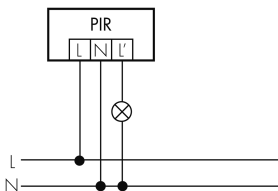

Elektrotechnische Eigenschaften

Netzfrequenz [Hz]	50 - 60
Spannungsart	AC
Spannungsversorgung [V]	230 V (+/- 10 %)

Deklarationen

Betriebstemperatur [°C]	-25 °C bis +55 °C
Halogenfrei	ja
Schutzart [IP]	IP44
Schutzklasse	I

Schaltbilder

Normalbetrieb