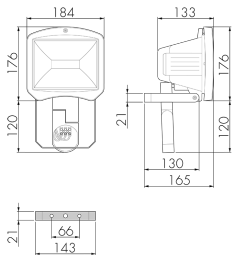

Illustrationen

Abmessungen in
mm

Technische Daten

Montageeigenschaften

Montagekategorie Aufputz Nass (NAP)

Material und Bauform

Farbcode RAL 9005

Farbe schwarz