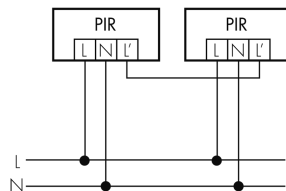

Parallelbetrieb