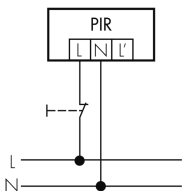

Schaltbilder

Normalbetrieb

Parallelbetrieb

Dauerlichtbetrieb mit externem Schalter

Normalbetrieb mit externem Taster

Zubehör

Philips HL-300 nicht mehr lieferbar
Halogen-Leuchtmittel
E-Nr: 940 306 074
Preis brutto exkl. MwSt.: 9.30 CHF