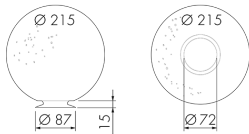

GL-AL-BB

Ersatzglas Blasen

E-Nr: 924 319 517

Preis brutto exkl. MwSt.: 45.00 CHF

Produktbeschreibung

- Zur Kombination mit den B.E.G. Leuchten-Sockeln

Illustrationen

Abmessungen in mm

Technische Daten