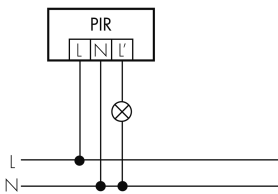

Farbcode	RAL 9010
Farbe	Weiss
UV-Beständig	UV-stabilisiertes Polycarbonat
Elektrotechnische Eigenschaften	
Netzfrequenz [Hz]	50 - 60
Spannungsart	AC
Spannungsversorgung [V]	230 V (+/- 10 %)
Sensoreigenschaften	
Erfassungswinkel [°]	110
Deklarationen	
Betriebstemperatur [°C]	-25 °C bis +55 °C
Halogenfrei	ja
Schutzart [IP]	IP44
Schutzklasse	I

Schaltbilder

Normalbetrieb