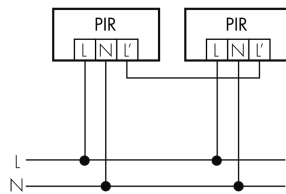

Parallelbetrieb