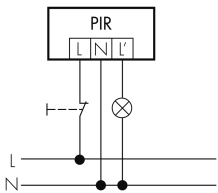

Technische Daten

Montageeigenschaften

Montagehöhe empfohlen [m]	2.5
Montagehöhe maximum 2 [m]	10
Montagehöhe minimum [m]	2.5

Montagekategorie	Aufputz Nass (NAP)
Material und Bauform	
Farbe	Weiss
UV-Beständig	UV-stabilisiertes Polycarbonat
Elektrotechnische Eigenschaften	
Anschlussart	Schraubklemme
Netzfrequenz [Hz]	50 - 60
Spannungsart	AC
Spannungsversorgung [V]	230 V (+/- 10 %)
Sensoreigenschaften	
Ansprechempfindlichkeit einstellbar	ja
Ausführung	Bewegungsmelder
Erfassungswinkel [°]	270
Funktionseigenschaften	
Anzahl der Kanäle	1
Fernbedienbar	IR-RC, IR-RC Mini
Funktionseigenschaften [Ausgang]	
Ansprechhelligkeit [lx]	5 - 2000
Impulsfunktion	ja
max. Einschaltstrom	max. 30 EVG
max. Nachlaufzeit	16 min
max. Schaltleistung	2300 W (cos ϕ =1)
min. Nachlaufzeit	15 s
Deklarationen	
Betriebstemperatur [°C]	-25 °C bis +55 °C
Schutzart [IP]	IP54
Schutzklasse	II

Schaltbilder

Betrieb mit Drehschalter «Hand - 0 - Automat»

Normalbetrieb mit RC-Glied

SCHALTBILD FEHLT

Parallelbetrieb

Normalbetrieb

Dauerlichtbetrieb mit externem Schalter

Impulsbetrieb an Treppenhausautomat