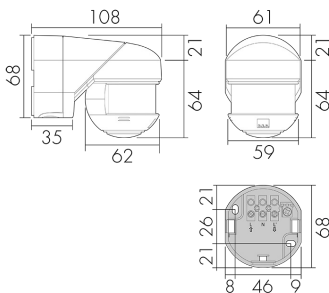

RC-plus 270/W

Bewegungsmelder 10A, weiss

E-Nr: 5 359 402 05.

nicht mehr lieferbar

Produktbeschreibung

- 270° Erfassungsbereich für die gleichzeitige Überwachung von 2 Hausseiten
- Impulsfunktion serienmässig
- Unterkriechschutz
- Licht ein- bzw. ausschaltbar über Fernbedienung
- 17 Programme einstellbar mit Fernbedienung IR-RC

Illustrationen

Abmessungen in mm

Erfassungsschemas

Abmessungen in m

links: Aufsicht, rechts: Seitenansicht

- Unterkriechschutz
- - - Reichweite bei direktem Draufzugehen (radial)
- Reichweite bei seitlichem Vorbeigehen (tangential)

Technische Daten

Montageeigenschaften

Montagehöhe empfohlen [m]	2.5
Montagehöhe maximum 2 [m]	10
Montagehöhe minimum [m]	2.5

Montagekategorie	Aufputz Nass (NAP)
Material und Bauform	
Farbe	Weiss
UV-Beständig	UV-stabilisiertes Polycarbonat
Elektrotechnische Eigenschaften	
Anschlussart	Schraubklemme
Netzfrequenz [Hz]	50 - 60
Spannungsart	AC
Spannungsversorgung [V]	230 V (+/- 10 %)
Sensoreigenschaften	
Ansprechempfindlichkeit einstellbar	ja
Ausführung	Bewegungsmelder
Erfassungswinkel [°]	270
Funktionseigenschaften	
Anzahl der Kanäle	1
Fernbedienbar	IR-RC, IR-RC Mini
Funktionseigenschaften [Ausgang]	
Ansprechhelligkeit [lx]	5 - 2000
Impulsfunktion	ja
max. Einschaltstrom	max. 30 EVG
max. Nachlaufzeit	16 min
max. Schaltleistung	2300 W (cos ϕ =1)
min. Nachlaufzeit	15 s
Deklarationen	
Betriebstemperatur [°C]	-25 °C bis +55 °C
Schutzart [IP]	IP54
Schutzklasse	II