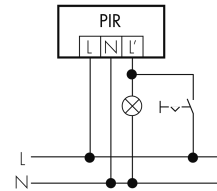

Technische Daten

Montageeigenschaften

Montagehöhe empfohlen [m]	2.5
Montagehöhe maximum 2 [m]	10
Montagehöhe minimum [m]	2.5

Montagekategorie	Aufputz Nass (NAP)
Material und Bauform	
Farbe	Weiss
UV-Beständig	UV-stabilisiertes Polycarbonat
Elektrotechnische Eigenschaften	
Anschlussart	Schraubklemme
Netzfrequenz [Hz]	50 - 60
Spannungsart	AC
Spannungsversorgung [V]	230 V (+/- 10 %)
Sensoreigenschaften	
Ansprechempfindlichkeit einstellbar	ja
Ausführung	Bewegungsmelder
Erfassungswinkel [°]	270
Funktionseigenschaften	
Anzahl der Kanäle	1
Fernbedienbar	IR-RC, IR-RC Mini
Funktionseigenschaften [Ausgang]	
Ansprechhelligkeit [lx]	5 - 2000
Impulsfunktion	ja
max. Einschaltstrom	max. 30 EVG
max. Nachlaufzeit	16 min
max. Schaltleistung	2300 W (cos ϕ =1)
min. Nachlaufzeit	15 s
Deklarationen	
Betriebstemperatur [°C]	-25 °C bis +55 °C
Schutzart [IP]	IP54
Schutzklasse	II

Schaltbilder

Betrieb mit Drehschalter «Hand - 0 - Automat»

Normalbetrieb mit RC-Glied

SCHALTBILD FEHLT

Parallelbetrieb

Normalbetrieb

Dauerlichtbetrieb mit externem Schalter

Impulsbetrieb an Treppenhausautomat