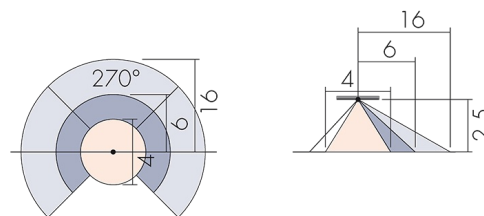

RC-plus 270/W

Bewegungsmelder 10A, weiss

E-Nr: 5 359 402 05.

nicht mehr lieferbar

Produktbeschreibung

- 270° Erfassungsbereich für die gleichzeitige Überwachung von 2 Hausseiten
- Impulsfunktion serienmässig
- Unterkriechschutz
- Licht ein- bzw. ausschaltbar über Fernbedienung
- 17 Programme einstellbar mit Fernbedienung IR-RC

Illustrationen

Abmessungen in mm

Erfassungsschemas

Abmessungen in m

links: Aufsicht, rechts: Seitenansicht

- Unterkriechschutz
- - - Reichweite bei direktem Draufzugehen (radial)
- Reichweite bei seitlichem Vorbeigehen (tangential)

Technische Daten

Montageeigenschaften

Montagehöhe empfohlen [m]	2.5
Montagehöhe maximum 2 [m]	10
Montagehöhe minimum [m]	2.5

Montagekategorie	Aufputz Nass (NAP)
Material und Bauform	
Farbe	Weiss
UV-Beständig	UV-stabilisiertes Polycarbonat
Elektrotechnische Eigenschaften	
Anschlussart	Schraubklemme
Netzfrequenz [Hz]	50 - 60
Spannungsart	AC
Spannungsversorgung [V]	230 V (+/- 10 %)
Sensoreigenschaften	
Ansprechempfindlichkeit einstellbar	ja
Ausführung	Bewegungsmelder
Erfassungswinkel [°]	270
Funktionseigenschaften	
Anzahl der Kanäle	1
Fernbedienbar	IR-RC, IR-RC Mini
Funktionseigenschaften [Ausgang]	
Ansprechhelligkeit [lx]	5 - 2000
Impulsfunktion	ja
max. Einschaltstrom	max. 30 EVG
max. Nachlaufzeit	16 min
max. Schaltleistung	2300 W (cos ϕ =1)
min. Nachlaufzeit	15 s
Deklarationen	
Betriebstemperatur [°C]	-25 °C bis +55 °C
Schutzart [IP]	IP54
Schutzklasse	II