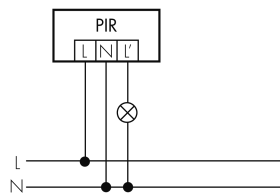

Illustrationen

Abmessungen in mm

Erfassungsschemas

Abmessungen in m

links: Aufsicht, rechts: Seitenansicht

- Unterkriechschutz
- - - Reichweite bei direktem Draufzugehen (radial)
- Reichweite bei seitlichem Vorbeigehen (tangential)

Technische Daten

Montageeigenschaften

Montagehöhe empfohlen [m]	2.5
Montagehöhe maximum 2 [m]	10
Montagehöhe minimum [m]	2.5

Montagekategorie	Aufputz Nass (NAP)
Material und Bauform	
Farbe	Weiss
UV-Beständig	UV-stabilisiertes Polycarbonat
Elektrotechnische Eigenschaften	
Anschlussart	Schraubklemme
Netzfrequenz [Hz]	50 - 60
Spannungsart	AC
Spannungsversorgung [V]	230 V (+/- 10 %)
Sensoreigenschaften	
Ansprechempfindlichkeit einstellbar	ja
Ausführung	Bewegungsmelder
Erfassungswinkel [°]	270
Funktionseigenschaften	
Anzahl der Kanäle	1
Fernbedienbar	IR-RC, IR-RC Mini
Funktionseigenschaften [Ausgang]	
Ansprechhelligkeit [lx]	5 - 2000
Impulsfunktion	ja
max. Einschaltstrom	max. 30 EVG
max. Nachlaufzeit	16 min
max. Schaltleistung	2300 W (cos ϕ =1)
min. Nachlaufzeit	15 s
Deklarationen	
Betriebstemperatur [°C]	-25 °C bis +55 °C
Schutzart [IP]	IP54
Schutzklasse	II

Schaltbilder

Betrieb mit Drehschalter «Hand - 0 - Automat»

Normalbetrieb mit RC-Glied

SCHALTBILD FEHLT

Parallelbetrieb

Normalbetrieb

Dauerlichtbetrieb mit externem Schalter

Impulsbetrieb an Treppenhausautomat