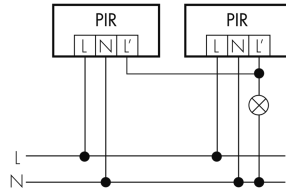

Technische Daten

Montageeigenschaften

Montagehöhe empfohlen [m]	2.5
Montagehöhe maximum 2 [m]	10
Montagehöhe minimum [m]	2.5

Montagekategorie	Aufputz Nass (NAP)
Material und Bauform	
Farbe	Weiss
UV-Beständig	UV-stabilisiertes Polycarbonat
Elektrotechnische Eigenschaften	
Anschlussart	Schraubklemme
Netzfrequenz [Hz]	50 - 60
Spannungsart	AC
Spannungsversorgung [V]	230 V (+/- 10 %)
Sensoreigenschaften	
Ansprechempfindlichkeit einstellbar	ja
Ausführung	Bewegungsmelder
Erfassungswinkel [°]	270
Funktionseigenschaften	
Anzahl der Kanäle	1
Fernbedienbar	IR-RC, IR-RC Mini
Funktionseigenschaften [Ausgang]	
Ansprechhelligkeit [lx]	5 - 2000
Impulsfunktion	ja
max. Einschaltstrom	max. 30 EVG
max. Nachlaufzeit	16 min
max. Schaltleistung	2300 W (cos ϕ =1)
min. Nachlaufzeit	15 s
Deklarationen	
Betriebstemperatur [°C]	-25 °C bis +55 °C
Schutzart [IP]	IP54
Schutzklasse	II

Schaltbilder

Betrieb mit Drehschalter «Hand - 0 - Automat»

Normalbetrieb mit RC-Glied

SCHALTBILD FEHLT

Parallelbetrieb

Normalbetrieb

Dauerlichtbetrieb mit externem Schalter

Impulsbetrieb an Treppenhausautomat