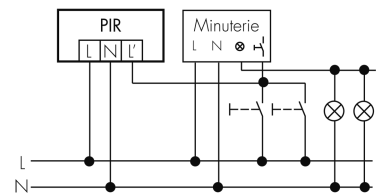

RC-plus 270/W

Bewegungsmelder 10A, weiss

E-Nr: 5 359 402 05.

nicht mehr lieferbar

Produktbeschreibung

- 270° Erfassungsbereich für die gleichzeitige Überwachung von 2 Hausseiten
- Impulsfunktion serienmässig
- Unterkriechschutz
- Licht ein- bzw. ausschaltbar über Fernbedienung
- 17 Programme einstellbar mit Fernbedienung IR-RC

Technische Daten

Montageeigenschaften

Montagehöhe empfohlen [m]	2.5
Montagehöhe maximum 2 [m]	10
Montagehöhe minimum [m]	2.5

Montagekategorie	Aufputz Nass (NAP)
Material und Bauform	
Farbe	Weiss
UV-Beständig	UV-stabilisiertes Polycarbonat
Elektrotechnische Eigenschaften	
Anschlussart	Schraubklemme
Netzfrequenz [Hz]	50 - 60
Spannungsart	AC
Spannungsversorgung [V]	230 V (+/- 10 %)
Sensoreigenschaften	
Ansprechempfindlichkeit einstellbar	ja
Ausführung	Bewegungsmelder
Erfassungswinkel [°]	270
Funktionseigenschaften	
Anzahl der Kanäle	1
Fernbedienbar	IR-RC, IR-RC Mini
Funktionseigenschaften [Ausgang]	
Ansprechhelligkeit [lx]	5 - 2000
Impulsfunktion	ja
max. Einschaltstrom	max. 30 EVG
max. Nachlaufzeit	16 min
max. Schaltleistung	2300 W (cos ϕ =1)
min. Nachlaufzeit	15 s
Deklarationen	
Betriebstemperatur [°C]	-25 °C bis +55 °C
Schutzart [IP]	IP54
Schutzklasse	II

Schaltbilder

Betrieb mit Drehschalter «Hand - 0 - Automat»

Normalbetrieb mit RC-Glied

SCHALTBILD FEHLT

Parallelbetrieb

Normalbetrieb

Dauerlichtbetrieb mit externem Schalter

Impulsbetrieb an Treppenhausautomat