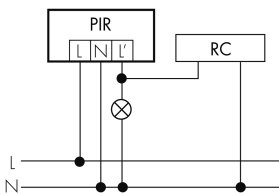

RC-plus 270/W

Bewegungsmelder 10A, weiss

E-Nr: 5 359 402 05.

nicht mehr lieferbar

Produktbeschreibung

- 270° Erfassungsbereich für die gleichzeitige Überwachung von 2 Hausseiten
- Impulsfunktion serienmässig
- Unterkriechschutz
- Licht ein- bzw. ausschaltbar über Fernbedienung
- 17 Programme einstellbar mit Fernbedienung IR-RC

Illustrationen

Abmessungen in mm

Erfassungsschemas

Abmessungen in m

links: Aufsicht, rechts: Seitenansicht

- Unterkriechschutz
- - - Reichweite bei direktem Draufzugehen (radial)
- Reichweite bei seitlichem Vorbeigehen (tangential)

Technische Daten

Montageeigenschaften

Montagehöhe empfohlen [m]	2.5
Montagehöhe maximum 2 [m]	10
Montagehöhe minimum [m]	2.5

Montagekategorie	Aufputz Nass (NAP)
Material und Bauform	
Farbe	Weiss
UV-Beständig	UV-stabilisiertes Polycarbonat
Elektrotechnische Eigenschaften	
Anschlussart	Schraubklemme
Netzfrequenz [Hz]	50 - 60
Spannungsart	AC
Spannungsversorgung [V]	230 V (+/- 10 %)
Sensoreigenschaften	
Ansprechempfindlichkeit einstellbar	ja
Ausführung	Bewegungsmelder
Erfassungswinkel [°]	270
Funktionseigenschaften	
Anzahl der Kanäle	1
Fernbedienbar	IR-RC, IR-RC Mini
Funktionseigenschaften [Ausgang]	
Ansprechhelligkeit [lx]	5 - 2000
Impulsfunktion	ja
max. Einschaltstrom	max. 30 EVG
max. Nachlaufzeit	16 min
max. Schaltleistung	2300 W (cos ϕ =1)
min. Nachlaufzeit	15 s
Deklarationen	
Betriebstemperatur [°C]	-25 °C bis +55 °C
Schutzart [IP]	IP54
Schutzklasse	II

Schaltbilder

Betrieb mit Drehschalter «Hand - 0 - Automat»

Normalbetrieb mit RC-Glied

SCHALTBILD FEHLT

Parallelbetrieb

Normalbetrieb

Dauerlichtbetrieb mit externem Schalter

Impulsbetrieb an Treppenhausautomat