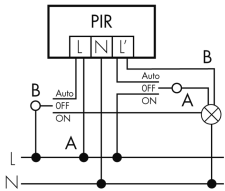

Technische Daten

Montageeigenschaften

Montagehöhe empfohlen [m]	2.5
Montagehöhe maximum 2 [m]	10
Montagehöhe minimum [m]	2.5

Montagekategorie	Aufputz Nass (NAP)
Material und Bauform	
Farbe	Weiss
UV-Beständig	UV-stabilisiertes Polycarbonat
Elektrotechnische Eigenschaften	
Anschlussart	Schraubklemme
Netzfrequenz [Hz]	50 - 60
Spannungsart	AC
Spannungsversorgung [V]	230 V (+/- 10 %)
Sensoreigenschaften	
Ansprechempfindlichkeit einstellbar	ja
Ausführung	Bewegungsmelder
Erfassungswinkel [°]	270
Funktionseigenschaften	
Anzahl der Kanäle	1
Fernbedienbar	IR-RC, IR-RC Mini
Funktionseigenschaften [Ausgang]	
Ansprechhelligkeit [lx]	5 - 2000
Impulsfunktion	ja
max. Einschaltstrom	max. 30 EVG
max. Nachlaufzeit	16 min
max. Schaltleistung	2300 W (cos ϕ =1)
min. Nachlaufzeit	15 s
Deklarationen	
Betriebstemperatur [°C]	-25 °C bis +55 °C
Schutzart [IP]	IP54
Schutzklasse	II

Schaltbilder

Betrieb mit Drehschalter «Hand - 0 - Automat»

Normalbetrieb mit RC-Glied

SCHALTBILD FEHLT

Parallelbetrieb

Normalbetrieb

Dauerlichtbetrieb mit externem Schalter

Impulsbetrieb an Treppenhausautomat