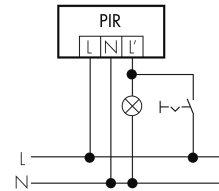

Technische Daten

Montageeigenschaften

Montagehöhe empfohlen [m]	2.5
Montagehöhe maximum 2 [m]	10

Montagehöhe minimum [m]	2.5
Montagekategorie	Aufputz Nass (NAP)
Material und Bauform	
Farbe	schwarz
UV-Beständig	UV-stabilisiertes Polycarbonat
Elektrotechnische Eigenschaften	
Anschlussart	Schraubklemme
Netzfrequenz [Hz]	50 - 60
Spannungsart	AC
Spannungsversorgung [V]	230 V (+/- 10 %)
Sensoreigenschaften	
Ansprechempfindlichkeit einstellbar	ja
Ausführung	Bewegungsmelder
Erfassungswinkel [°]	270
Funktionseigenschaften	
Anzahl der Kanäle	1
Fernbedienbar	IR-RC, IR-RC Mini
Funktionseigenschaften [Ausgang]	
Ansprechhelligkeit [lx]	5 - 2000
Impulsfunktion	ja
max. Einschaltstrom	max. 30 EVG
max. Nachlaufzeit	16 min
max. Schaltleistung	2300 W (cos ϕ =1)
min. Nachlaufzeit	15 s
Deklarationen	
Betriebstemperatur [°C]	-25 °C bis +55 °C
Schutzart [IP]	IP54
Schutzklasse	II

Schaltbilder

Betrieb mit Drehschalter «Hand - 0 - Automat»

Normalbetrieb mit RC-Glied

SCHALTBILD FEHLT

Parallelbetrieb

Normalbetrieb

Dauerlichtbetrieb mit externem Schalter

Impulsbetrieb an Treppenhausautomat