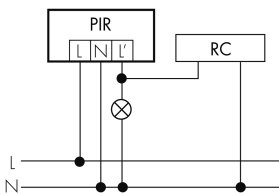

Illustrationen

Abmessungen in mm

Erfassungsschemas

Abmessungen in m

links: Aufsicht, rechts: Seitenansicht

- Unterkriechschutz
- - - Reichweite bei direktem Draufzugehen (radial)
- Reichweite bei seitlichem Vorbeigehen (tangential)

Technische Daten

Montageeigenschaften

Montagehöhe empfohlen [m]	2.5
Montagehöhe maximum 2 [m]	10

Montagehöhe minimum [m]	2.5
Montagekategorie	Aufputz Nass (NAP)
Material und Bauform	
Farbe	schwarz
UV-Beständig	UV-stabilisiertes Polycarbonat
Elektrotechnische Eigenschaften	
Anschlussart	Schraubklemme
Netzfrequenz [Hz]	50 - 60
Spannungsart	AC
Spannungsversorgung [V]	230 V (+/- 10 %)
Sensoreigenschaften	
Ansprechempfindlichkeit einstellbar	ja
Ausführung	Bewegungsmelder
Erfassungswinkel [°]	270
Funktionseigenschaften	
Anzahl der Kanäle	1
Fernbedienbar	IR-RC, IR-RC Mini
Funktionseigenschaften [Ausgang]	
Ansprechhelligkeit [lx]	5 - 2000
Impulsfunktion	ja
max. Einschaltstrom	max. 30 EVG
max. Nachlaufzeit	16 min
max. Schaltleistung	2300 W (cos ϕ =1)
min. Nachlaufzeit	15 s
Deklarationen	
Betriebstemperatur [°C]	-25 °C bis +55 °C
Schutzart [IP]	IP54
Schutzklasse	II

Schaltbilder

Betrieb mit Drehschalter «Hand - 0 - Automat»

Normalbetrieb mit RC-Glied

SCHALTBILD FEHLT

Parallelbetrieb

Normalbetrieb

Dauerlichtbetrieb mit externem Schalter

Impulsbetrieb an Treppenhausautomat