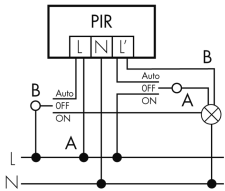

Technische Daten

Montageeigenschaften

Montagehöhe empfohlen [m]	2.5
Montagehöhe maximum 2 [m]	10

Montagehöhe minimum [m]	2.5
Montagekategorie	Aufputz Nass (NAP)
Material und Bauform	
Farbe	schwarz
UV-Beständig	UV-stabilisiertes Polycarbonat
Elektrotechnische Eigenschaften	
Anschlussart	Schraubklemme
Netzfrequenz [Hz]	50 - 60
Spannungsart	AC
Spannungsversorgung [V]	230 V (+/- 10 %)
Sensoreigenschaften	
Ansprechempfindlichkeit einstellbar	ja
Ausführung	Bewegungsmelder
Erfassungswinkel [°]	270
Funktionseigenschaften	
Anzahl der Kanäle	1
Fernbedienbar	IR-RC, IR-RC Mini
Funktionseigenschaften [Ausgang]	
Ansprechhelligkeit [lx]	5 - 2000
Impulsfunktion	ja
max. Einschaltstrom	max. 30 EVG
max. Nachlaufzeit	16 min
max. Schaltleistung	2300 W (cos ϕ =1)
min. Nachlaufzeit	15 s
Deklarationen	
Betriebstemperatur [°C]	-25 °C bis +55 °C
Schutzart [IP]	IP54
Schutzklasse	II

Schaltbilder

Betrieb mit Drehschalter «Hand - 0 - Automat»

Normalbetrieb mit RC-Glied

SCHALTBILD FEHLT

Parallelbetrieb

Normalbetrieb

Dauerlichtbetrieb mit externem Schalter

Impulsbetrieb an Treppenhausautomat