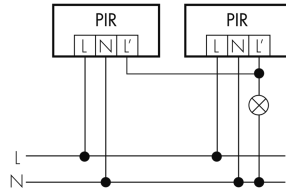

Technische Daten

Montageeigenschaften

Montagehöhe empfohlen [m]	2.5
Montagehöhe maximum 2 [m]	10

Montagehöhe minimum [m]	2.5
Montagekategorie	Aufputz Nass (NAP)
Material und Bauform	
Farbe	schwarz
UV-Beständig	UV-stabilisiertes Polycarbonat
Elektrotechnische Eigenschaften	
Anschlussart	Schraubklemme
Netzfrequenz [Hz]	50 - 60
Spannungsart	AC
Spannungsversorgung [V]	230 V (+/- 10 %)
Sensoreigenschaften	
Ansprechempfindlichkeit einstellbar	ja
Ausführung	Bewegungsmelder
Erfassungswinkel [°]	270
Funktionseigenschaften	
Anzahl der Kanäle	1
Fernbedienbar	IR-RC, IR-RC Mini
Funktionseigenschaften [Ausgang]	
Ansprechhelligkeit [lx]	5 - 2000
Impulsfunktion	ja
max. Einschaltstrom	max. 30 EVG
max. Nachlaufzeit	16 min
max. Schaltleistung	2300 W (cos ϕ =1)
min. Nachlaufzeit	15 s
Deklarationen	
Betriebstemperatur [°C]	-25 °C bis +55 °C
Schutzart [IP]	IP54
Schutzklasse	II

Schaltbilder

Betrieb mit Drehschalter «Hand - 0 - Automat»

Normalbetrieb mit RC-Glied

SCHALTBILD FEHLT

Parallelbetrieb

Normalbetrieb

Dauerlichtbetrieb mit externem Schalter

Impulsbetrieb an Treppenhausautomat