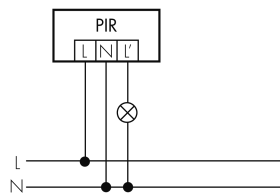

Illustrationen

Abmessungen in mm

Erfassungsschemas

Abmessungen in m

links: Aufsicht, rechts: Seitenansicht

- Unterkriechschutz
- - - Reichweite bei direktem Draufzugehen (radial)
- Reichweite bei seitlichem Vorbeigehen (tangential)

Technische Daten

Montageeigenschaften

Montagehöhe empfohlen [m]	2.5
Montagehöhe maximum 2 [m]	10

Montagehöhe minimum [m]	2.5
Montagekategorie	Aufputz Nass (NAP)
Material und Bauform	
Farbe	schwarz
UV-Beständig	UV-stabilisiertes Polycarbonat
Elektrotechnische Eigenschaften	
Anschlussart	Schraubklemme
Netzfrequenz [Hz]	50 - 60
Spannungsart	AC
Spannungsversorgung [V]	230 V (+/- 10 %)
Sensoreigenschaften	
Ansprechempfindlichkeit einstellbar	ja
Ausführung	Bewegungsmelder
Erfassungswinkel [°]	270
Funktionseigenschaften	
Anzahl der Kanäle	1
Fernbedienbar	IR-RC, IR-RC Mini
Funktionseigenschaften [Ausgang]	
Ansprechhelligkeit [lx]	5 - 2000
Impulsfunktion	ja
max. Einschaltstrom	max. 30 EVG
max. Nachlaufzeit	16 min
max. Schaltleistung	2300 W (cos ϕ =1)
min. Nachlaufzeit	15 s
Deklarationen	
Betriebstemperatur [°C]	-25 °C bis +55 °C
Schutzart [IP]	IP54
Schutzklasse	II

Schaltbilder

Betrieb mit Drehschalter «Hand - 0 - Automat»

Normalbetrieb mit RC-Glied

SCHALTBILD FEHLT

Parallelbetrieb

Normalbetrieb

Dauerlichtbetrieb mit externem Schalter

Impulsbetrieb an Treppenhausautomat