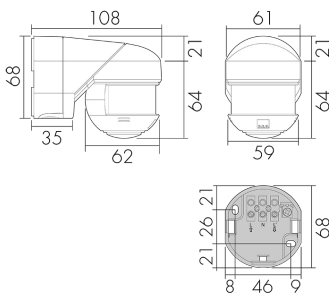

RC-plus 270/S

Bewegungsmelder 10A, schwarz

E-Nr: 5 359 402 55.

nicht mehr lieferbar

Produktbeschreibung

- 270° Erfassungsbereich für die gleichzeitige Überwachung von 2 Hausseiten
- Impulsfunktion serienmässig
- Unterkriechschutz
- Licht ein- bzw. ausschaltbar über Fernbedienung
- 17 Programme einstellbar mit Fernbedienung IR-RC

Illustrationen

Abmessungen in mm

Erfassungsschemas

Abmessungen in m

links: Aufsicht, rechts: Seitenansicht

- Unterkriechschutz
- - - Reichweite bei direktem Draufzugehen (radial)
- Reichweite bei seitlichem Vorbeigehen (tangential)

Technische Daten

Montageeigenschaften

Montagehöhe empfohlen [m]	2.5
Montagehöhe maximum 2 [m]	10

Montagehöhe minimum [m]	2.5
Montagekategorie	Aufputz Nass (NAP)
Material und Bauform	
Farbe	schwarz
UV-Beständig	UV-stabilisiertes Polycarbonat
Elektrotechnische Eigenschaften	
Anschlussart	Schraubklemme
Netzfrequenz [Hz]	50 - 60
Spannungsart	AC
Spannungsversorgung [V]	230 V (+/- 10 %)
Sensoreigenschaften	
Ansprechempfindlichkeit einstellbar	ja
Ausführung	Bewegungsmelder
Erfassungswinkel [°]	270
Funktionseigenschaften	
Anzahl der Kanäle	1
Fernbedienbar	IR-RC, IR-RC Mini
Funktionseigenschaften [Ausgang]	
Ansprechhelligkeit [lx]	5 - 2000
Impulsfunktion	ja
max. Einschaltstrom	max. 30 EVG
max. Nachlaufzeit	16 min
max. Schaltleistung	2300 W (cos ϕ =1)
min. Nachlaufzeit	15 s
Deklarationen	
Betriebstemperatur [°C]	-25 °C bis +55 °C
Schutzart [IP]	IP54
Schutzklasse	II