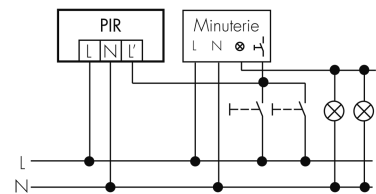

Technische Daten

Montageeigenschaften

Montagehöhe empfohlen [m]	2.5
Montagehöhe maximum 2 [m]	10

Montagehöhe minimum [m]	2.5
Montagekategorie	Aufputz Nass (NAP)
Material und Bauform	
Farbe	schwarz
UV-Beständig	UV-stabilisiertes Polycarbonat
Elektrotechnische Eigenschaften	
Anschlussart	Schraubklemme
Netzfrequenz [Hz]	50 - 60
Spannungsart	AC
Spannungsversorgung [V]	230 V (+/- 10 %)
Sensoreigenschaften	
Ansprechempfindlichkeit einstellbar	ja
Ausführung	Bewegungsmelder
Erfassungswinkel [°]	270
Funktionseigenschaften	
Anzahl der Kanäle	1
Fernbedienbar	IR-RC, IR-RC Mini
Funktionseigenschaften [Ausgang]	
Ansprechhelligkeit [lx]	5 - 2000
Impulsfunktion	ja
max. Einschaltstrom	max. 30 EVG
max. Nachlaufzeit	16 min
max. Schaltleistung	2300 W (cos ϕ =1)
min. Nachlaufzeit	15 s
Deklarationen	
Betriebstemperatur [°C]	-25 °C bis +55 °C
Schutzart [IP]	IP54
Schutzklasse	II

Schaltbilder

Betrieb mit Drehschalter «Hand - 0 - Automat»

Normalbetrieb mit RC-Glied

SCHALTBILD FEHLT

Parallelbetrieb

Normalbetrieb

Dauerlichtbetrieb mit externem Schalter

Impulsbetrieb an Treppenhausautomat