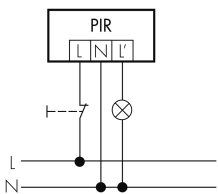

Technische Daten

Montageeigenschaften

Montagehöhe empfohlen [m]	2.5
Montagehöhe maximum 2 [m]	10

Montagehöhe minimum [m]	2.5
Montagekategorie	Aufputz Nass (NAP)
Material und Bauform	
Farbe	schwarz
UV-Beständig	UV-stabilisiertes Polycarbonat
Elektrotechnische Eigenschaften	
Anschlussart	Schraubklemme
Netzfrequenz [Hz]	50 - 60
Spannungsart	AC
Spannungsversorgung [V]	230 V (+/- 10 %)
Sensoreigenschaften	
Ansprechempfindlichkeit einstellbar	ja
Ausführung	Bewegungsmelder
Erfassungswinkel [°]	270
Funktionseigenschaften	
Anzahl der Kanäle	1
Fernbedienbar	IR-RC, IR-RC Mini
Funktionseigenschaften [Ausgang]	
Ansprechhelligkeit [lx]	5 - 2000
Impulsfunktion	ja
max. Einschaltstrom	max. 30 EVG
max. Nachlaufzeit	16 min
max. Schaltleistung	2300 W (cos ϕ =1)
min. Nachlaufzeit	15 s
Deklarationen	
Betriebstemperatur [°C]	-25 °C bis +55 °C
Schutzart [IP]	IP54
Schutzklasse	II

Schaltbilder

Betrieb mit Drehschalter «Hand - 0 - Automat»

Normalbetrieb mit RC-Glied

SCHALTBILD FEHLT

Parallelbetrieb

Normalbetrieb

Dauerlichtbetrieb mit externem Schalter

Impulsbetrieb an Treppenhausautomat