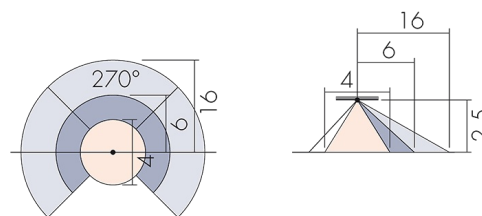

RC-plus 270/S

Bewegungsmelder 10A, schwarz

E-Nr: 5 359 402 55.

nicht mehr lieferbar

Produktbeschreibung

- 270° Erfassungsbereich für die gleichzeitige Überwachung von 2 Hausseiten
- Impulsfunktion serienmässig
- Unterkriechschutz
- Licht ein- bzw. ausschaltbar über Fernbedienung
- 17 Programme einstellbar mit Fernbedienung IR-RC

Illustrationen

Abmessungen in mm

Erfassungsschemas

Abmessungen in m

links: Aufsicht, rechts: Seitenansicht

- Unterkriechschutz
- - - Reichweite bei direktem Draufzugehen (radial)
- Reichweite bei seitlichem Vorbeigehen (tangential)

Technische Daten

Montageeigenschaften

Montagehöhe empfohlen [m]	2.5
Montagehöhe maximum 2 [m]	10

Montagehöhe minimum [m]	2.5
Montagekategorie	Aufputz Nass (NAP)
Material und Bauform	
Farbe	schwarz
UV-Beständig	UV-stabilisiertes Polycarbonat
Elektrotechnische Eigenschaften	
Anschlussart	Schraubklemme
Netzfrequenz [Hz]	50 - 60
Spannungsart	AC
Spannungsversorgung [V]	230 V (+/- 10 %)
Sensoreigenschaften	
Ansprechempfindlichkeit einstellbar	ja
Ausführung	Bewegungsmelder
Erfassungswinkel [°]	270
Funktionseigenschaften	
Anzahl der Kanäle	1
Fernbedienbar	IR-RC, IR-RC Mini
Funktionseigenschaften [Ausgang]	
Ansprechhelligkeit [lx]	5 - 2000
Impulsfunktion	ja
max. Einschaltstrom	max. 30 EVG
max. Nachlaufzeit	16 min
max. Schaltleistung	2300 W (cos ϕ =1)
min. Nachlaufzeit	15 s
Deklarationen	
Betriebstemperatur [°C]	-25 °C bis +55 °C
Schutzart [IP]	IP54
Schutzklasse	II