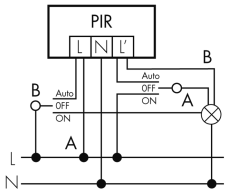

Schaltbilder

Betrieb mit Drehschalter «Hand - 0 - Automat»

Normalbetrieb mit RC-Glied