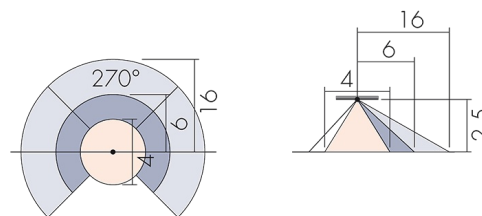

### Produktbeschreibung

- 270° Erfassungsbereich für die gleichzeitige Überwachung von 2 Hausseiten
- Impulsfunktion serienmässig
- Unterkriechschutz
- Licht ein- bzw. ausschaltbar über Fernbedienung
- 17 Programme einstellbar mit Fernbedienung IR-RC

### Illustrationen

Abmessungen in mm

### Erfassungsschemas

Abmessungen in m

links: Aufsicht, rechts: Seitenansicht

- ..... Unterkriechschutz
- - - Reichweite bei direktem Draufzugehen (radial)
- Reichweite bei seitlichem Vorbeigehen (tangential)