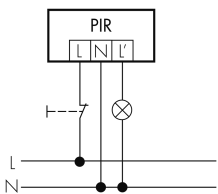

SCHALTBILD FEHLT