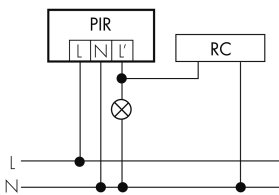

Schaltbilder

Betrieb mit Drehschalter «Hand - 0 - Automat»

Normalbetrieb mit RC-Glied

SCHALTBILD FEHLT

Parallelbetrieb

Normalbetrieb

Dauerlichtbetrieb mit externem Schalter

Impulsbetrieb an Treppenhausautomat

Zubehör

IR-RC

IR-Fernbedienung
E-Nr: 535 949 005
Preis brutto exkl. MwSt.: 30.00 CHF

IR-RC Mini

IR-Fernbedienung, klein
E-Nr: 535 949 025
Preis brutto exkl. MwSt.: 22.00 CHF

RC-1

Entstörkondensator Mini
E-Nr: 535 999 097
Preis brutto exkl. MwSt.: 12.00 CHF