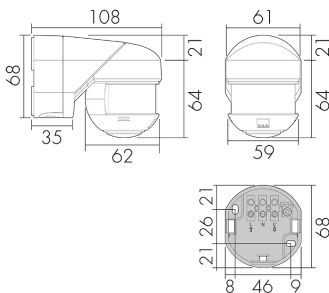

### Illustrationen

Abmessungen in mm

### Erfassungsschemas

Abmessungen in m

links: Aufsicht, rechts: Seitenansicht

- ..... Unterkriechschutz
- - - Reichweite bei direktem Draufzugehen (radial)
- Reichweite bei seitlichem Vorbeigehen (tangential)