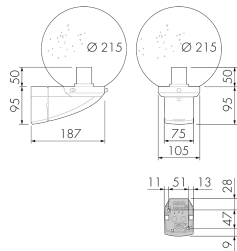

Illustrationen

Abmessungen in
mm

Technische Daten

Montageeigenschaften	
Montagekategorie	Aufputz Nass (NAP)
Material und Bauform	
Farbcode	RAL 9005
Farbe	schwarz
UV-Beständig	UV-stabilisiertes Polycarbonat
Elektrotechnische Eigenschaften	
Netzfrequenz [Hz]	50 - 60