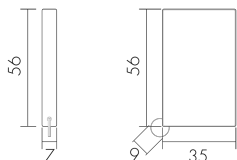

Illustrationen

Abmessungen in
mm

Technische Daten

Elektrotechnische Eigenschaften

IR Reichweite bei bewölktem Wetter [m] 3

IR Reichweite bei sonnigem Wetter [m] 2

Deklarationen

Betriebstemperatur [°C] -25 °C bis +55 °C