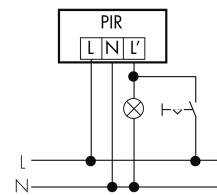

Technische Daten

Montageeigenschaften

Montagehöhe empfohlen [m]	2.5
Montagehöhe maximum 2 [m]	10
Montagehöhe minimum [m]	2.5

Montagekategorie	Aufputz Nass (NAP)
Material und Bauform	
Farbcode	RAL 9010
Farbe	Weiss
UV-Beständig	UV-stabilisiertes Polycarbonat
Elektrotechnische Eigenschaften	
Anschlussart	Schraubklemme
Geeignet für C-Last	ja
Netzfrequenz [Hz]	50 - 60
Spannungsart	AC
Spannungsversorgung [V]	230 V (+/- 10 %)
Sensoreigenschaften	
Ausführung	Bewegungsmelder
Erfassungswinkel [°]	200
Funktionseigenschaften	
Anzahl der Kanäle	1
Funktionseigenschaften [Ausgang]	
Ansprechhelligkeit [lx]	2 - 1000
max. Einschaltstrom	800 A (max. 200 µs)
max. Nachlaufzeit	10 min
max. Schaltleistung	2300 W (cos φ=1)
min. Nachlaufzeit	4 s
Deklarationen	
Betriebstemperatur [°C]	-25 °C bis +55 °C
Halogenfrei	ja
Schutzart [IP]	IP44
Schutzklasse	II

Schaltbilder

Normalbetrieb

Parallelbetrieb

Normalbetrieb mit RC-Glied

Betrieb mit Drehschalter «Hand - 0 - Automat»

Normalbetrieb mit externem Taster

Dauerlichtbetrieb mit externem Schalter

Zubehör