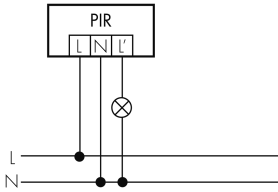

Illustrationen

Abmessungen in mm

Erfassungsschemas

Abmessungen in m

links: Aufsicht, rechts: Seitenansicht

- Reichweite bei sitzender Tätigkeit (Präsenz)
- - - Reichweite bei direktem Draufzugehen (radial)
- Reichweite bei seitlichem Vorbeigehen (tangential)

Technische Daten

Montageeigenschaften

Montagehöhe empfohlen [m]	2.5
Montagehöhe maximum 2 [m]	10
Montagehöhe minimum [m]	2.5

Montagekategorie	Aufputz Nass (NAP)
Material und Bauform	
Farbcode	RAL 9010
Farbe	Weiss
UV-Beständig	UV-stabilisiertes Polycarbonat
Elektrotechnische Eigenschaften	
Anschlussart	Schraubklemme
Geeignet für C-Last	ja
Netzfrequenz [Hz]	50 - 60
Spannungsart	AC
Spannungsversorgung [V]	230 V (+/- 10 %)
Sensoreigenschaften	
Ausführung	Bewegungsmelder
Erfassungswinkel [°]	200
Funktionseigenschaften	
Anzahl der Kanäle	1
Funktionseigenschaften [Ausgang]	
Ansprechhelligkeit [lx]	2 - 1000
max. Einschaltstrom	800 A (max. 200 µs)
max. Nachlaufzeit	10 min
max. Schaltleistung	2300 W (cos φ=1)
min. Nachlaufzeit	4 s
Deklarationen	
Betriebstemperatur [°C]	-25 °C bis +55 °C
Halogenfrei	ja
Schutzart [IP]	IP44
Schutzklasse	II

Schaltbilder

Normalbetrieb

Parallelbetrieb

Normalbetrieb mit RC-Glied

Betrieb mit Drehschalter «Hand - 0 - Automat»

Normalbetrieb mit externem Taster

Dauerlichtbetrieb mit externem Schalter

Zubehör