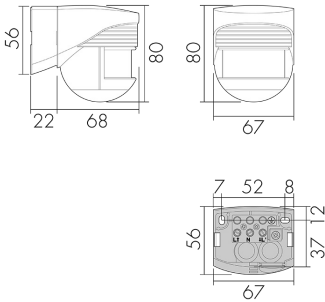

LC 200/W

Bewegungsmelder 10A, weiss

E-Nr: 535 944 205

Preis brutto exkl. MwSt.: 99.00 CHF

Produktbeschreibung

- Für Wand-Aufputz-Montage mit 180° Erfassungsbereich zur zuverlässigen Detektion von Bewegungen
- Nachlaufzeit, Helligkeit und Reichweite stufenlos einstellbar
- Hochleistungs-Schaltrelais für alle gebräuchlichen Lastarten (inkl. EVG, LED-Betriebsgeräte)
- Zeitsparende Stecksockel-Montage

Illustrationen

Abmessungen in mm

Erfassungsschemas

Abmessungen in m

links: Aufsicht, rechts: Seitenansicht

- Reichweite bei sitzender Tätigkeit (Präsenz)
- - - Reichweite bei direktem Draufzugehen (radial)
- Reichweite bei seitlichem Vorbeigehen (tangential)

Technische Daten

Montageeigenschaften

Montagehöhe empfohlen [m]	2.5
Montagehöhe maximum 2 [m]	10
Montagehöhe minimum [m]	2.5

Montagekategorie	Aufputz Nass (NAP)
Material und Bauform	
Farbcode	RAL 9010
Farbe	Weiss
UV-Beständig	UV-stabilisiertes Polycarbonat
Elektrotechnische Eigenschaften	
Anschlussart	Schraubklemme
Geeignet für C-Last	ja
Netzfrequenz [Hz]	50 - 60
Spannungsart	AC
Spannungsversorgung [V]	230 V (+/- 10 %)
Sensoreigenschaften	
Ausführung	Bewegungsmelder
Erfassungswinkel [°]	200
Funktionseigenschaften	
Anzahl der Kanäle	1
Funktionseigenschaften [Ausgang]	
Ansprechhelligkeit [lx]	2 - 1000
max. Einschaltstrom	800 A (max. 200 µs)
max. Nachlaufzeit	10 min
max. Schaltleistung	2300 W (cos φ=1)
min. Nachlaufzeit	4 s
Deklarationen	
Betriebstemperatur [°C]	-25 °C bis +55 °C
Halogenfrei	ja
Schutzart [IP]	IP44
Schutzklasse	II