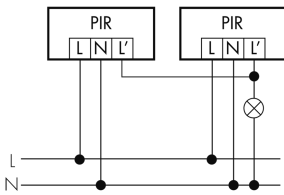

Illustrationen

Abmessungen in mm

Erfassungsschemas

Abmessungen in m

links: Aufsicht, rechts: Seitenansicht

- Reichweite bei sitzender Tätigkeit (Präsenz)
- - - Reichweite bei direktem Draufzugehen (radial)
- Reichweite bei seitlichem Vorbeigehen (tangential)

Technische Daten

Montageeigenschaften

Montagehöhe empfohlen [m]	2.5
Montagehöhe maximum 2 [m]	10
Montagehöhe minimum [m]	2.5

Montagekategorie	Aufputz Nass (NAP)
Material und Bauform	
Farbcode	RAL 9010
Farbe	Weiss
UV-Beständig	UV-stabilisiertes Polycarbonat
Elektrotechnische Eigenschaften	
Anschlussart	Schraubklemme
Geeignet für C-Last	ja
Netzfrequenz [Hz]	50 - 60
Spannungsart	AC
Spannungsversorgung [V]	230 V (+/- 10 %)
Sensoreigenschaften	
Ausführung	Bewegungsmelder
Erfassungswinkel [°]	200
Funktionseigenschaften	
Anzahl der Kanäle	1
Funktionseigenschaften [Ausgang]	
Ansprechhelligkeit [lx]	2 - 1000
max. Einschaltstrom	800 A (max. 200 µs)
max. Nachlaufzeit	10 min
max. Schaltleistung	2300 W (cos φ=1)
min. Nachlaufzeit	4 s
Deklarationen	
Betriebstemperatur [°C]	-25 °C bis +55 °C
Halogenfrei	ja
Schutzart [IP]	IP44
Schutzklasse	II

Schaltbilder

Normalbetrieb

Parallelbetrieb

Normalbetrieb mit RC-Glied

Betrieb mit Drehschalter «Hand - 0 - Automat»

Normalbetrieb mit externem Taster

Dauerlichtbetrieb mit externem Schalter

Zubehör