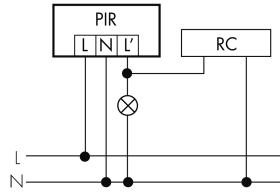

Technische Daten

Montageeigenschaften

Montagehöhe empfohlen [m]	2.5
Montagehöhe maximum 2 [m]	10
Montagehöhe minimum [m]	2.5

Montagekategorie	Aufputz Nass (NAP)
Material und Bauform	
Farbcode	RAL 9010
Farbe	Weiss
UV-Beständig	UV-stabilisiertes Polycarbonat
Elektrotechnische Eigenschaften	
Anschlussart	Schraubklemme
Geeignet für C-Last	ja
Netzfrequenz [Hz]	50 - 60
Spannungsart	AC
Spannungsversorgung [V]	230 V (+/- 10 %)
Sensoreigenschaften	
Ausführung	Bewegungsmelder
Erfassungswinkel [°]	200
Funktionseigenschaften	
Anzahl der Kanäle	1
Funktionseigenschaften [Ausgang]	
Ansprechhelligkeit [lx]	2 - 1000
max. Einschaltstrom	800 A (max. 200 µs)
max. Nachlaufzeit	10 min
max. Schaltleistung	2300 W (cos φ=1)
min. Nachlaufzeit	4 s
Deklarationen	
Betriebstemperatur [°C]	-25 °C bis +55 °C
Halogenfrei	ja
Schutzart [IP]	IP44
Schutzklasse	II

Schaltbilder

Normalbetrieb

Parallelbetrieb

Normalbetrieb mit RC-Glied

Betrieb mit Drehschalter «Hand - 0 - Automat»

Normalbetrieb mit externem Taster

Dauerlichtbetrieb mit externem Schalter

Zubehör