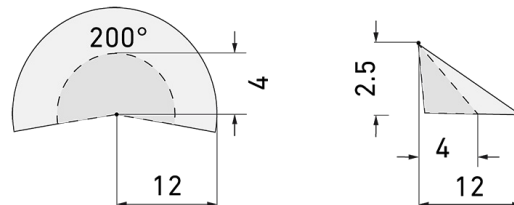

LC 200/W

Bewegungsmelder 10A, weiss

E-Nr: 535 944 205

Preis brutto exkl. MwSt.: 99.00 CHF

Produktbeschreibung

- Für Wand-Aufputz-Montage mit 180° Erfassungsbereich zur zuverlässigen Detektion von Bewegungen
- Nachlaufzeit, Helligkeit und Reichweite stufenlos einstellbar
- Hochleistungs-Schaltrelais für alle gebräuchlichen Lastarten (inkl. EVG, LED-Betriebsgeräte)
- Zeitsparende Stecksockel-Montage

Illustrationen

Abmessungen in mm

Erfassungsschemas

Abmessungen in m

links: Aufsicht, rechts: Seitenansicht

- Reichweite bei sitzender Tätigkeit (Präsenz)
- - - Reichweite bei direktem Draufzugehen (radial)
- Reichweite bei seitlichem Vorbeigehen (tangential)

Technische Daten

Montageeigenschaften

Montagehöhe empfohlen [m]	2.5
Montagehöhe maximum 2 [m]	10
Montagehöhe minimum [m]	2.5

Montagekategorie	Aufputz Nass (NAP)
Material und Bauform	
Farbcode	RAL 9010
Farbe	Weiss
UV-Beständig	UV-stabilisiertes Polycarbonat
Elektrotechnische Eigenschaften	
Anschlussart	Schraubklemme
Geeignet für C-Last	ja
Netzfrequenz [Hz]	50 - 60
Spannungsart	AC
Spannungsversorgung [V]	230 V (+/- 10 %)
Sensoreigenschaften	
Ausführung	Bewegungsmelder
Erfassungswinkel [°]	200
Funktionseigenschaften	
Anzahl der Kanäle	1
Funktionseigenschaften [Ausgang]	
Ansprechhelligkeit [lx]	2 - 1000
max. Einschaltstrom	800 A (max. 200 µs)
max. Nachlaufzeit	10 min
max. Schaltleistung	2300 W (cos φ=1)
min. Nachlaufzeit	4 s
Deklarationen	
Betriebstemperatur [°C]	-25 °C bis +55 °C
Halogenfrei	ja
Schutzart [IP]	IP44
Schutzklasse	II