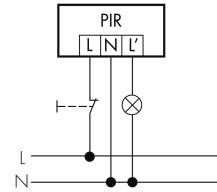

Technische Daten

Montageeigenschaften

Montagehöhe empfohlen [m]	2.5
Montagehöhe maximum 2 [m]	10
Montagehöhe minimum [m]	2.5

Montagekategorie	Aufputz Nass (NAP)
Material und Bauform	
Farbcode	RAL 9010
Farbe	Weiss
UV-Beständig	UV-stabilisiertes Polycarbonat
Elektrotechnische Eigenschaften	
Anschlussart	Schraubklemme
Geeignet für C-Last	ja
Netzfrequenz [Hz]	50 - 60
Spannungsart	AC
Spannungsversorgung [V]	230 V (+/- 10 %)
Sensoreigenschaften	
Ausführung	Bewegungsmelder
Erfassungswinkel [°]	200
Funktionseigenschaften	
Anzahl der Kanäle	1
Funktionseigenschaften [Ausgang]	
Ansprechhelligkeit [lx]	2 - 1000
max. Einschaltstrom	800 A (max. 200 µs)
max. Nachlaufzeit	10 min
max. Schaltleistung	2300 W (cos φ=1)
min. Nachlaufzeit	4 s
Deklarationen	
Betriebstemperatur [°C]	-25 °C bis +55 °C
Halogenfrei	ja
Schutzart [IP]	IP44
Schutzklasse	II

Schaltbilder

Normalbetrieb

Parallelbetrieb

Normalbetrieb mit RC-Glied

Betrieb mit Drehschalter «Hand - 0 - Automat»

Normalbetrieb mit externem Taster

Dauerlichtbetrieb mit externem Schalter

Zubehör