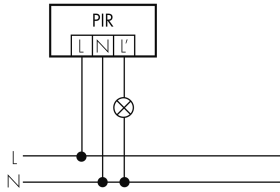

Schaltbilder

Normalbetrieb

Parallelbetrieb