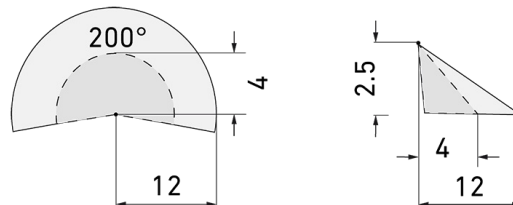

LC 200/S

Bewegungsmelder 10A, schwarz

E-Nr: 535 944 305

Preis brutto exkl. MwSt.: 99.00 CHF

Produktbeschreibung

- Für Wand-Aufputz-Montage mit 180° Erfassungsbereich zur zuverlässigen Detektion von Bewegungen
- Nachlaufzeit, Helligkeit und Reichweite stufenlos einstellbar
- Hochleistungs-Schaltrelais für alle gebräuchlichen Lastarten (inkl. EVG, LED-Betriebsgeräte)
- Zeitsparende Stecksockel-Montage

Illustrationen

Abmessungen in mm

Erfassungsschemas

Abmessungen in m

links: Aufsicht, rechts: Seitenansicht

- Reichweite bei sitzender Tätigkeit (Präsenz)
- - - Reichweite bei direktem Draufzugehen (radial)
- Reichweite bei seitlichem Vorbeigehen (tangential)

Technische Daten

Montageeigenschaften	
Montagehöhe empfohlen [m]	2.5
Montagehöhe maximum 2 [m]	10
Montagehöhe minimum [m]	2.5

Montagekategorie	Aufputz Nass (NAP)
Material und Bauform	
Farbcode	RAL 9005
Farbe	schwarz
UV-Beständig	UV-stabilisiertes Polycarbonat
Elektrotechnische Eigenschaften	
Anschlussart	Schraubklemme
Geeignet für C-Last	ja
Netzfrequenz [Hz]	50 - 60
Spannungsart	AC
Spannungsversorgung [V]	230 V (+/- 10 %)
Sensoreigenschaften	
Ausführung	Bewegungsmelder
Erfassungswinkel [°]	200
Funktionseigenschaften	
Anzahl der Kanäle	1
Funktionseigenschaften [Ausgang]	
Ansprechhelligkeit [lx]	2 - 1000
max. Einschaltstrom	800 A (max. 200 µs)
max. Nachlaufzeit	10 min
max. Schaltleistung	2300 W (cos φ=1)
min. Nachlaufzeit	4 s
Deklarationen	
Betriebstemperatur [°C]	-25 °C bis +55 °C
Halogenfrei	ja
Schutzart [IP]	IP44
Schutzklasse	II