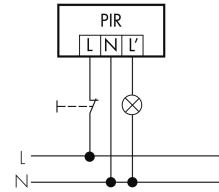

Technische Daten

Montageeigenschaften	
Montagehöhe empfohlen [m]	2.5
Montagehöhe maximum 2 [m]	10
Montagehöhe minimum [m]	2.5

Montagekategorie	Aufputz Nass (NAP)
Material und Bauform	
Farbcode	RAL 9005
Farbe	schwarz
UV-Beständig	UV-stabilisiertes Polycarbonat
Elektrotechnische Eigenschaften	
Anschlussart	Schraubklemme
Geeignet für C-Last	ja
Netzfrequenz [Hz]	50 - 60
Spannungsart	AC
Spannungsversorgung [V]	230 V (+/- 10 %)
Sensoreigenschaften	
Ausführung	Bewegungsmelder
Erfassungswinkel [°]	200
Funktionseigenschaften	
Anzahl der Kanäle	1
Funktionseigenschaften [Ausgang]	
Ansprechhelligkeit [lx]	2 - 1000
max. Einschaltstrom	800 A (max. 200 µs)
max. Nachlaufzeit	10 min
max. Schaltleistung	2300 W (cos φ=1)
min. Nachlaufzeit	4 s
Deklarationen	
Betriebstemperatur [°C]	-25 °C bis +55 °C
Halogenfrei	ja
Schutzart [IP]	IP44
Schutzklasse	II

Schaltbilder

Normalbetrieb

Parallelbetrieb

Normalbetrieb mit RC-Glied

Betrieb mit Drehschalter «Hand - 0 - Automat»

Normalbetrieb mit externem Taster

Dauerlichtbetrieb mit externem Schalter

Zubehör