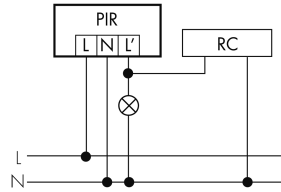

Technische Daten

Montageeigenschaften	
Montagehöhe empfohlen [m]	2.5
Montagehöhe maximum 2 [m]	10
Montagehöhe minimum [m]	2.5

Montagekategorie	Aufputz Nass (NAP)
Material und Bauform	
Farbcode	RAL 9005
Farbe	schwarz
UV-Beständig	UV-stabilisiertes Polycarbonat
Elektrotechnische Eigenschaften	
Anschlussart	Schraubklemme
Geeignet für C-Last	ja
Netzfrequenz [Hz]	50 - 60
Spannungsart	AC
Spannungsversorgung [V]	230 V (+/- 10 %)
Sensoreigenschaften	
Ausführung	Bewegungsmelder
Erfassungswinkel [°]	200
Funktionseigenschaften	
Anzahl der Kanäle	1
Funktionseigenschaften [Ausgang]	
Ansprechhelligkeit [lx]	2 - 1000
max. Einschaltstrom	800 A (max. 200 µs)
max. Nachlaufzeit	10 min
max. Schaltleistung	2300 W (cos φ=1)
min. Nachlaufzeit	4 s
Deklarationen	
Betriebstemperatur [°C]	-25 °C bis +55 °C
Halogenfrei	ja
Schutzart [IP]	IP44
Schutzklasse	II

Schaltbilder

Normalbetrieb

Parallelbetrieb

Normalbetrieb mit RC-Glied

Betrieb mit Drehschalter «Hand - 0 - Automat»

Normalbetrieb mit externem Taster

Dauerlichtbetrieb mit externem Schalter

Zubehör