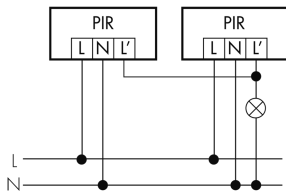

Illustrationen

Abmessungen in mm

Erfassungsschemas

Abmessungen in m

links: Aufsicht, rechts: Seitenansicht

- Reichweite bei sitzender Tätigkeit (Präsenz)
- - - Reichweite bei direktem Draufzugehen (radial)
- Reichweite bei seitlichem Vorbeigehen (tangential)

Technische Daten

Montageeigenschaften	
Montagehöhe empfohlen [m]	2.5
Montagehöhe maximum 2 [m]	10
Montagehöhe minimum [m]	2.5

Montagekategorie	Aufputz Nass (NAP)
Material und Bauform	
Farbcode	RAL 9005
Farbe	schwarz
UV-Beständig	UV-stabilisiertes Polycarbonat
Elektrotechnische Eigenschaften	
Anschlussart	Schraubklemme
Geeignet für C-Last	ja
Netzfrequenz [Hz]	50 - 60
Spannungsart	AC
Spannungsversorgung [V]	230 V (+/- 10 %)
Sensoreigenschaften	
Ausführung	Bewegungsmelder
Erfassungswinkel [°]	200
Funktionseigenschaften	
Anzahl der Kanäle	1
Funktionseigenschaften [Ausgang]	
Ansprechhelligkeit [lx]	2 - 1000
max. Einschaltstrom	800 A (max. 200 µs)
max. Nachlaufzeit	10 min
max. Schaltleistung	2300 W (cos φ=1)
min. Nachlaufzeit	4 s
Deklarationen	
Betriebstemperatur [°C]	-25 °C bis +55 °C
Halogenfrei	ja
Schutzart [IP]	IP44
Schutzklasse	II

Schaltbilder

Normalbetrieb

Parallelbetrieb

Normalbetrieb mit RC-Glied

Betrieb mit Drehschalter «Hand - 0 - Automat»

Normalbetrieb mit externem Taster

Dauerlichtbetrieb mit externem Schalter

Zubehör