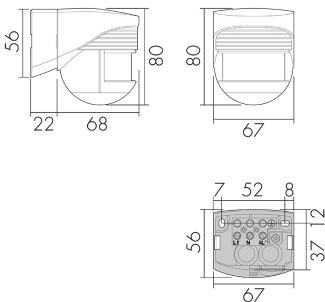

LC 200/S

Bewegungsmelder 10A, schwarz

E-Nr: 535 944 305

Preis brutto exkl. MwSt.: 99.00 CHF

Produktbeschreibung

- Für Wand-Aufputz-Montage mit 180° Erfassungsbereich zur zuverlässigen Detektion von Bewegungen
- Nachlaufzeit, Helligkeit und Reichweite stufenlos einstellbar
- Hochleistungs-Schaltrelais für alle gebräuchlichen Lastarten (inkl. EVG, LED-Betriebsgeräte)
- Zeitsparende Stecksockel-Montage

Illustrationen

Abmessungen in mm

Erfassungsschemas

Abmessungen in m

links: Aufsicht, rechts: Seitenansicht

- Reichweite bei sitzender Tätigkeit (Präsenz)
- - - Reichweite bei direktem Draufzugehen (radial)
- Reichweite bei seitlichem Vorbeigehen (tangential)

Technische Daten

Montageeigenschaften	
Montagehöhe empfohlen [m]	2.5
Montagehöhe maximum 2 [m]	10
Montagehöhe minimum [m]	2.5

Montagekategorie	Aufputz Nass (NAP)
Material und Bauform	
Farbcode	RAL 9005
Farbe	schwarz
UV-Beständig	UV-stabilisiertes Polycarbonat
Elektrotechnische Eigenschaften	
Anschlussart	Schraubklemme
Geeignet für C-Last	ja
Netzfrequenz [Hz]	50 - 60
Spannungsart	AC
Spannungsversorgung [V]	230 V (+/- 10 %)
Sensoreigenschaften	
Ausführung	Bewegungsmelder
Erfassungswinkel [°]	200
Funktionseigenschaften	
Anzahl der Kanäle	1
Funktionseigenschaften [Ausgang]	
Ansprechhelligkeit [lx]	2 - 1000
max. Einschaltstrom	800 A (max. 200 µs)
max. Nachlaufzeit	10 min
max. Schaltleistung	2300 W (cos φ=1)
min. Nachlaufzeit	4 s
Deklarationen	
Betriebstemperatur [°C]	-25 °C bis +55 °C
Halogenfrei	ja
Schutzart [IP]	IP44
Schutzklasse	II