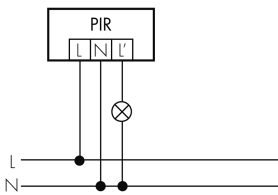

Farbe	Weiss
Elektrotechnische Eigenschaften	
Netzfrequenz [Hz]	50 - 60
Spannungsart	AC
Spannungsversorgung [V]	230 V (+/- 10 %)
Sensoreigenschaften	
Erfassungswinkel [°]	200
Deklarationen	
Betriebstemperatur [°C]	-25 °C bis +55 °C
Halogenfrei	ja
Schutzart [IP]	IP44
Schutzklasse	I

Schaltbilder

Normalbetrieb