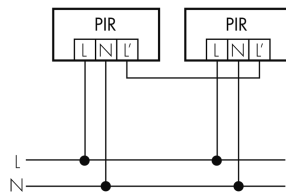

Parallelbetrieb