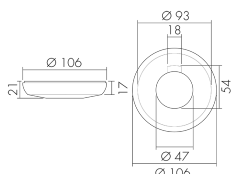

CS S UP/DG

Farbblende Decken-PIR 360° UP,
dunkelgrau

E-Nr: 535 993 149

Preis brutto exkl. MwSt.: 5.00 CHF

Produktbeschreibung

- Farbzubehör für Bewegungs- und Präsenzmelder PD-UP «S-Linie»

Illustrationen

Abmessungen in
mm

Technische Daten

Material und Bauform	
Farbcode	NCS S6500N
Farbe	Dunkelgrau
UV-Beständig	UV-stabilisiertes Polycarbonat
Deklarationen	
Halogenfrei	ja