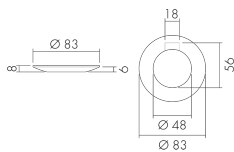

CS S DE/HG

Farbblende Decken-PIR 360° DE,
hellgrau

E-Nr: 535 993 339

Preis brutto exkl. MwSt.: 5.00 CHF

Produktbeschreibung

- Farzubehör für Bewegungs- und Präsenzmelder PD-DE «S-Linie»

Illustrationen

Abmessungen in
mm

Technische Daten

Material und Bauform	
Farbcode	NCS S2500N matt
Farbe	Hellgrau
UV-Beständig	UV-stabilisiertes Polycarbonat
Deklarationen	
Halogenfrei	ja