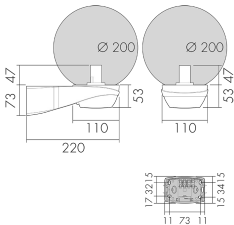

AL20 OP/W

Leuchte ohne Bewegungsmelder,
weiss

E-Nr: 924 324 519

nicht mehr lieferbar

Produktbeschreibung

- Zubehör für Ausseneckmontage im Lieferumfang enthalten
- Gerät auch mit integriertem Bewegungsmelder lieferbar
- Auslaufmodell - Solange Vorrat

Illustrationen

Abmessungen in
mm

Technische Daten

Montageeigenschaften

Montagekategorie Aufputz Nass (NAP)

Material und Bauform

Farbcode RAL 9010

Farbe Weiss