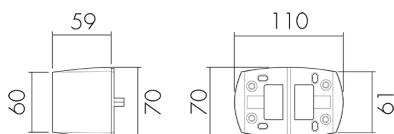

ESA-AL20/W

Ausseneck-Sockel, weiss

E-Nr: 924 902 917

nicht mehr lieferbar

Produktbeschreibung

- Für Ausseneck-Montage der AL20 Bewegungsmelder-Leuchten
- Auslaufmodell - Solange Vorrat

Illustrationen

Abmessungen in mm

Technische Daten

Material und Bauform

Farbcode RAL 9010

Farbe Weiss

UV-Beständig UV-stabilisiertes Polycarbonat