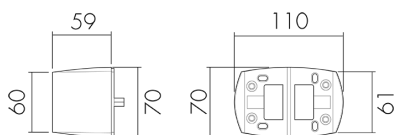

ESA-AL20/S

Ausseneck-Sockel, schwarz

E-Nr: 924 902 907

nicht mehr lieferbar

Produktbeschreibung

- Für Ausseneck-Montage der AL20 Bewegungsmelder-Leuchten
- Auslaufmodell - Solange Vorrat

Illustrationen

Abmessungen in mm

Technische Daten

Material und Bauform

Farbcode	RAL 9005
Farbe	schwarz
UV-Beständig	UV-stabilisiertes Polycarbonat