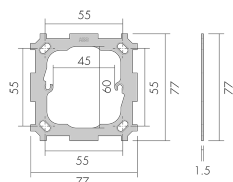

BP SID

Befestigungsplatte

E-Nr: 376 164 002

Produktbeschreibung

- Zur Kombination mit den Wand-Bewegungs- und Präsenzmeldern von B.E.G.

Illustrationen

Abmessungen in
mm

Technische Daten