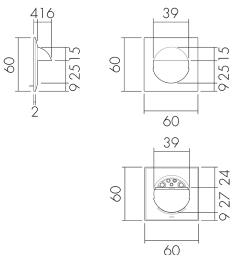

AS EDI/S

Adapterset, Design EDIZIOdue,
schwarz

E-Nr: 535 999 155

Preis brutto exkl. MwSt.: 3.45 CHF

Produktbeschreibung

- Zur Kombination der B.E.G. Wand-Bewegungs- und Präsenzmelder mit den gängigsten CH-Schalterblenden
- Das Adapterset integriert den Sensor-Einsatz in das Schalterprogramm Ihrer Wahl. Je nach Schalterprogramm und Farbe muss das passende Adapterset bestellt werden.

Illustrationen

Abmessungen in
mm

Technische Daten

Material und Bauform	
Farbcode	NCSS9000N matt
Farbe	schwarz
UV-Beständig	UV-stabilisiertes Polycarbonat
Deklarationen	
Halogenfrei	ja