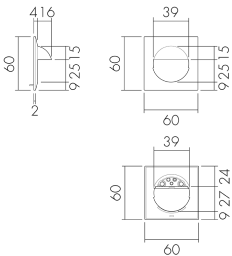

AS KAL/B

Adapterset, Design Kallysto, braun

E-Nr: 535 999 193

Preis brutto exkl. MwSt.: 3.45 CHF

Produktbeschreibung

- Zur Kombination der B.E.G. Wand-Bewegungs- und Präsenzmelder mit den gängigsten CH-Schalterblenden
- Das Adapterset integriert den Sensor-Einsatz in das Schalterprogramm Ihrer Wahl. Je nach Schalterprogramm und Farbe muss das passende Adapterset bestellt werden.

Illustrationen

Abmessungen in
mm

Technische Daten

Material und Bauform

Farbcode	RAL 8014 matt
Farbe	Braun
UV-Beständig	UV-stabilisiertes Polycarbonat

Deklarationen

Halogenfrei	ja
-------------	----