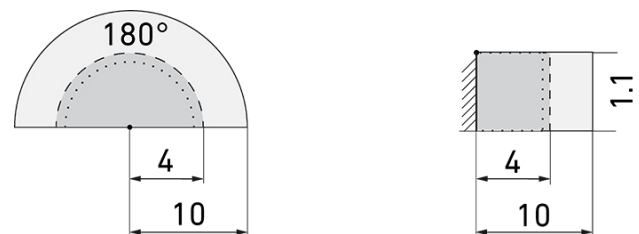

### Produktbeschreibung

- Für Wand-Aufputz-Montage mit 180° Erfassungsbereich zur zuverlässigen Detektion von Bewegungen
- Für alle gängigen CH-Schalterprogramme
- Bis zu 7 Farben verfügbar (als Bausatz bestellbar)
- 2-Leiter-Technik für den einfachen Anschluss an empfohlene Treppenhausautomaten (Automat muss separat bestellt werden, z.B. B.E.G. Luxomat SCT1)
- Minimaler Installationsaufwand, das Nachziehen des Neutral-Leiters wird überflüssig
- Helligkeit stufenlos einstellbar
- Für Montagehöhen zwischen 1.1 - 2.2 m

### Illustrationen

Abmessungen in mm

### Erfassungsschemas

Abmessungen in m

links: Aufsicht, rechts: Seitenansicht

- ..... Reichweite bei sitzender Tätigkeit (Präsenz)
- - - Reichweite bei direktem Draufzugehen (radial)
- Reichweite bei seitlichem Vorbeigehen (tangential)