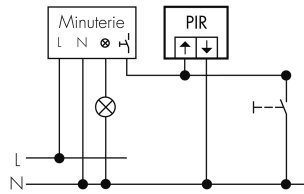

3-Leiter-Schaltung

Zubehör

SCT 1

Treppenhausautomat

E-Nr: 533 005 486

Preis brutto exkl. MwSt.: 70.00 CHF