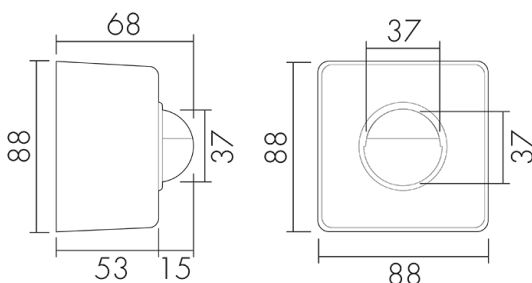

### Produktbeschreibung

- Für Wand-Aufputz-Montage mit 180° Erfassungsbereich zur zuverlässigen Detektion von Bewegungen
- Für alle gängigen CH-Schalterprogramme
- Bis zu 7 Farben verfügbar (als Bausatz bestellbar)
- 2-Leiter-Technik für den einfachen Anschluss an empfohlene Treppenhausautomaten (Automat muss separat bestellt werden, z.B. B.E.G. Luxomat SCT1)
- Minimaler Installationsaufwand, das Nachziehen des Neutral-Leiters wird überflüssig
- Helligkeit stufenlos einstellbar
- Für Montagehöhen zwischen 1.1 - 2.2 m

### Illustrationen

Abmessungen in mm

### Erfassungsschemas

Abmessungen in m

links: Aufsicht, rechts: Seitenansicht

- ..... Reichweite bei sitzender Tätigkeit (Präsenz)
- - - Reichweite bei direktem Draufzugehen (radial)
- Reichweite bei seitlichem Vorbeigehen (tangential)

## Technische Daten

<b>Montageeigenschaften</b>	
Montagehöhe empfohlen [m]	1.1
Montagehöhe maximum 2 [m]	4
Montagehöhe minimum [m]	1.1
Montagekategorie	Aufputz (AP)
<b>Material und Bauform</b>	
Farbe	Weiss
UV-Beständig	UV-stabilisiertes Polycarbonat
<b>Elektrotechnische Eigenschaften</b>	
Anschlussart	Steckklemme
Netzfrequenz [Hz]	50 - 60
Spannungsart	AC
Spannungsversorgung [V]	über Minuterie 230 V (2-Leiter)
<b>Sensoreigenschaften</b>	
Ausführung	Bewegungsmelder
Erfassungswinkel [°]	180
<b>Funktionseigenschaften</b>	
Anzahl der Kanäle	1
<b>Funktionseigenschaften [Ausgang]</b>	
Ansprechelligkeit [lx]	5 - 2000
Impulsfunktion	ja
<b>Deklarationen</b>	
Betriebstemperatur [°C]	-25 °C bis +55 °C
Halogenfrei	ja
Schutzart [IP]	IP20
Schutzklasse	II