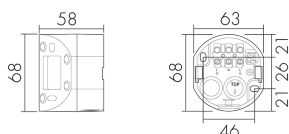

ESI-RC-plus next/B

Inneneck-Sockel, braun

E-Nr: 535 998 255

Preis brutto exkl. MwSt.: 13.00 CHF

Produktbeschreibung

- Für Inneneck-Montage der RC-plus next Bewegungsmelder

Illustrationen

Abmessungen in mm