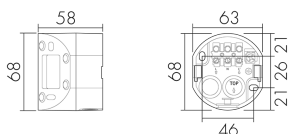

ESI-RC-plus next/SI

Inneneck-Sockel, silber

E-Nr: 535 998 285

Preis brutto exkl. MwSt.: 13.00 CHF

Produktbeschreibung

- Für Inneneck-Montage der RC-plus next Bewegungsmelder

Illustrationen

Abmessungen in mm