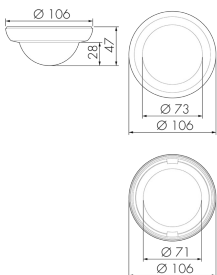

## CS S MAX/W

Farbblende Decken-PIR 360° UP,  
weiss

E-No: 535 993 209

Price excl. VAT: 5.00 CHF

## Illustrations

Dimensions in mm