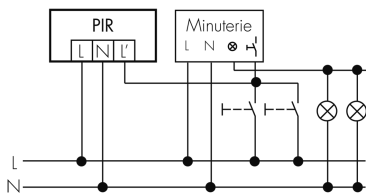

Ansprechelligkeit [lx]	5 - 2000
Impulsfunktion	ja (einstellbare Pausenzeit)
max. Einschaltstrom	800 A (max. 200 µs)
max. Nachlaufzeit	30 min
max. Schaltleistung	2300 W (cos φ=1)
min. Nachlaufzeit	15 s

Deklarationen

Betriebstemperatur [°C]	-25 °C bis +55 °C
Halogenfrei	ja
Schutzart [IP]	IP20
Schutzklasse	II

Schaltbilder

Impulsbetrieb an Treppenhausautomat

Parallelbetrieb