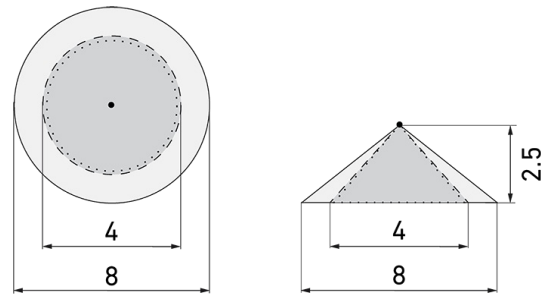

Illustrationen

Abmessungen in mm

Erfassungsschemas

Abmessungen in m

links: Aufsicht, rechts: Seitenansicht

- Reichweite bei sitzender Tätigkeit (Präsenz)
- - - Reichweite bei direktem Draufzugehen (radial)
- Reichweite bei seitlichem Vorbeigehen (tangential)

Technische Daten

Montageeigenschaften

Montagehöhe empfohlen [m]	2.5
Montagehöhe maximum 2 [m]	10
Montagehöhe minimum [m]	2.5
Montagekategorie	Bausatz

Material und Bauform

Farbe	n/a
UV-Beständig	UV-stabilisiertes Polycarbonat