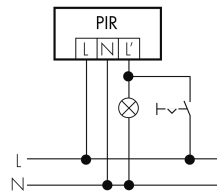

Funktionseigenschaften

Anzahl der Kanäle	1
Fernbedienbar	IR-RC (Folie IR-PD 1C), IR-PD Mini

Funktionseigenschaften [Ausgang]

Ansprechelligkeit [lx]	5 - 2000
Impulsfunktion	ja (einstellbare Pausenzeit)
max. Einschaltstrom	800 A (max. 200 µs)
max. Nachlaufzeit	30 min
max. Schaltleistung	2300 W (cos φ=1)
min. Nachlaufzeit	15 s

Normalbetrieb mit RC-Glied

Betrieb mit Drehschalter «Hand - 0 - Automat»

Zubehör

IR-RC
 IR-Fernbedienung
 E-Nr: 535 949 005
 Preis brutto exkl. MwSt.: 30.00 CHF

BSK-PD/W
 Ballschutzkorb Decken-Melder 360°, weiss
 E-Nr: 535 998 275
 Preis brutto exkl. MwSt.: 31.00 CHF