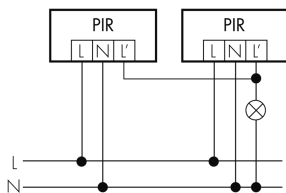

Ansprechelligkeit [lx]	5 - 2000
Impulsfunktion	ja (einstellbare Pausenzeit)
max. Einschaltstrom	800 A (max. 200 µs)
max. Nachlaufzeit	30 min
max. Schaltleistung	2300 W (cos φ=1)
min. Nachlaufzeit	15 s

Deklarationen

Betriebstemperatur [°C]	-25 °C bis +55 °C
Halogenfrei	ja
Schutzart [IP]	IP20
Schutzklasse	II

Schaltbilder

Impulsbetrieb an Treppenhausautomat

Parallelbetrieb

Normalbetrieb

Dauerlichtbetrieb mit externem Schalter

Normalbetrieb mit RC-Glied

Betrieb mit Drehschalter «Hand - 0 - Automat»

Zubehör

IR-RC
IR-Fernbedienung
E-Nr: 535 949 005
Preis brutto exkl. MwSt.: 30.00 CHF

BSK-PD/W
Ballschutzkorb Decken-Melder 360°, weiss
E-Nr: 535 998 275
Preis brutto exkl. MwSt.: 31.00 CHF