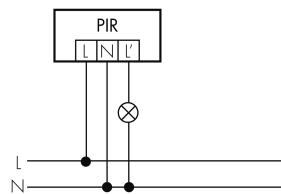

Normalbetrieb