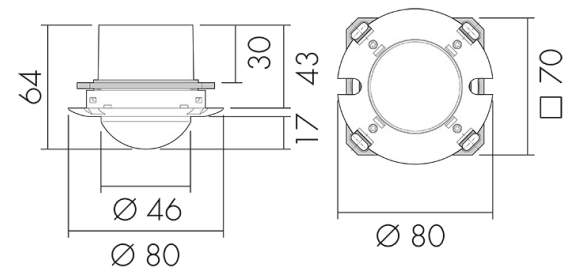

PD3 S 360 NMU

Bewegungsmelder 10A, ohne

Farbblende

E-Nr: 535 949 018

Preis brutto exkl. MwSt.: 132.00 CHF

Produktbeschreibung

- Für Decken-Montage mit 360° Erfassungsbereich zur zuverlässigen Detektion von Bewegungen (Farbneutrale Ausführung)
- Elektronische Empfindlichkeits- und Reichweiteneinstellung
- Impulsfunktion serienmässig, einstellbare Pausenzeit
- Minimaler Eigenverbrauch
- 1 Kanal für Lichtsteuerung
- Hochleistungs-Schaltrelais für alle gebräuchlichen Lastarten (inkl. EVG, LED-Betriebsgeräte)
- Einstellbar und übersteuerbar per Fernbedienung (Inklusiv Auflagefolie IR-PD 1C zur Nutzung der Fernbedienung IR-RC)
- Licht Ein/Aus für 12 h per Fernbedienung
- Abdeckclips im Lieferumfang
- Farbneutrale Ausführung, es muss zusätzlich ein Abdeckring (Colorset) in der gewünschten Farbe bestellt werden

Illustrationen

Abmessungen in mm

Erfassungsschemas

Abmessungen in m

links: Aufsicht, rechts: Seitenansicht

- Reichweite bei sitzender Tätigkeit (Präsenz)
- - - Reichweite bei direktem Draufzugehen (radial)
- Reichweite bei seitlichem Vorbeigehen (tangential)

Technische Daten

Montageeigenschaften

Montagehöhe empfohlen [m]	2.5
Montagehöhe maximum 2 [m]	10
Montagehöhe minimum [m]	2.5
Montagekategorie	Bausatz

Material und Bauform

Farbe	n/a
UV-Beständig	UV-stabilisiertes Polycarbonat