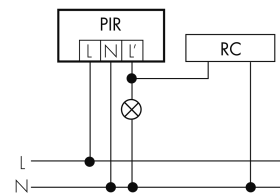

Funktionseigenschaften

Anzahl der Kanäle	1
Fernbedienbar	IR-RC (Folie IR-PD 1C), IR-PD Mini

Funktionseigenschaften [Ausgang]

Ansprechelligkeit [lx]	5 - 2000
Impulsfunktion	ja (einstellbare Pausenzeit)
max. Einschaltstrom	800 A (max. 200 µs)
max. Nachlaufzeit	30 min
max. Schaltleistung	2300 W (cos φ=1)
min. Nachlaufzeit	15 s

Normalbetrieb mit RC-Glied

Betrieb mit Drehschalter «Hand - 0 - Automat»

Zubehör

IR-RC
 IR-Fernbedienung
 E-Nr: 535 949 005
 Preis brutto exkl. MwSt.: 30.00 CHF

BSK-PD/W
 Ballschutzkorb Decken-Melder 360°, weiss
 E-Nr: 535 998 275
 Preis brutto exkl. MwSt.: 31.00 CHF