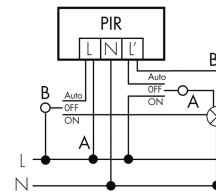

Funktionseigenschaften

Anzahl der Kanäle	1
Fernbedienbar	IR-RC (Folie IR-PD 1C), IR-PD Mini

Funktionseigenschaften [Ausgang]

Ansprechelligkeit [lx]	5 - 2000
Impulsfunktion	ja (einstellbare Pausenzeit)
max. Einschaltstrom	800 A (max. 200 µs)
max. Nachlaufzeit	30 min
max. Schaltleistung	2300 W (cos φ=1)
min. Nachlaufzeit	15 s

Normalbetrieb mit RC-Glied

Betrieb mit Drehschalter «Hand - 0 - Automat»

Zubehör

IR-RC
 IR-Fernbedienung
 E-Nr: 535 949 005
 Preis brutto exkl. MwSt.: 30.00 CHF

BSK-PD/W
 Ballschutzkorb Decken-Melder 360°, weiss
 E-Nr: 535 998 275
 Preis brutto exkl. MwSt.: 31.00 CHF