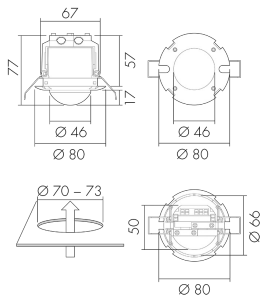

## Illustrationen

Abmessungen in mm

## Erfassungsschemas

Abmessungen in m

links: Aufsicht, rechts:  
Seitenansicht

- ..... Reichweite bei sitzender Tätigkeit (Präsenz)
- - - Reichweite bei direktem Draufzugehen (radial)
- Reichweite bei seitlichem Vorbeigehen (tangential)

## Technische Daten

Montageeigenschaften	
Montagehöhe empfohlen [m]	2.5
Montagehöhe maximum 2 [m]	10
Montagehöhe minimum [m]	2.5
Montagekategorie	Bausatz
Material und Bauform	
Bohrloch [mm]	73
Farbe	n/a
UV-Beständig	UV-stabilisiertes Polycarbonat
Elektrotechnische Eigenschaften	
Anschlussart	Steckklemme
Geeignet für C-Last	ja
Netzfrequenz [Hz]	50 - 60
Spannungsart	AC
Spannungsversorgung [V]	230 V (+/- 10 %)
Sensoreigenschaften	
Ausführung	Bewegungsmelder
Erfassungswinkel [°]	360
Funktionseigenschaften	
Anzahl der Kanäle	1