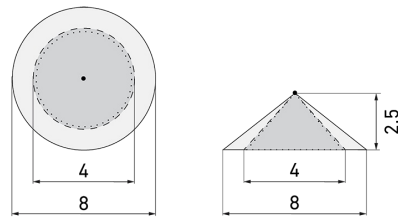

### Produktbeschreibung

- Für Decken-Montage mit 360° Erfassungsbereich zur zuverlässigen Detektion von Bewegungen (Farbneutrale Ausführung)
- Elektronische Empfindlichkeits- und Reichweiteneinstellung
- Impulsfunktion serienmässig, einstellbare Pausenzeit
- Minimaler Eigenverbrauch
- 1 Kanal für Lichtsteuerung
- Hochleistungs-Schaltrelais für alle gebräuchlichen Lastarten (inkl. EVG, LED-Betriebsgeräte)
- Einstellbar und übersteuerbar per Fernbedienung (Inklusiv Auflagefolie IR-PD 1C zur Nutzung der Fernbedienung IR-RC)
- Licht Ein/Aus für 12 h per Fernbedienung
- Abdeckclips im Lieferumfang
- Farbneutrale Ausführung, es muss zusätzlich ein Abdeckring (Colorset) in der gewünschten Farbe bestellt werden

## Illustrationen

Abmessungen in mm

## Erfassungsschemas

Abmessungen in m

links: Aufsicht, rechts:  
Seitenansicht

- ..... Reichweite bei sitzender Tätigkeit (Präsenz)
- - - Reichweite bei direktem Draufzugehen (radial)
- Reichweite bei seitlichem Vorbeigehen (tangential)