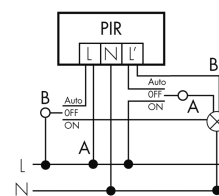

Fernbedienbar	IR-RC (Folie IR-PD 1C), IR-PD Mini
<b>Funktionseigenschaften [Ausgang]</b>	
Ansprechhelligkeit [lx]	5 - 2000
Impulsfunktion	ja (einstellbare Pausenzeit)
max. Einschaltstrom	800 A (max. 200 µs)
max. Nachlaufzeit	30 min
max. Schaltleistung	2300 W (cos φ=1)
min. Nachlaufzeit	15 s
<b>Deklarationen</b>	
Betriebstemperatur [°C]	-25 °C bis +55 °C
Halogenfrei	ja
Schutzart [IP]	IP20
Schutzklasse	II

## Schaltbilder

**Impulsbetrieb an Treppenhausautomat**

**Normalbetrieb**

**Normalbetrieb mit RC-Glied**

**Parallelbetrieb**

**Dauerlichtbetrieb mit externem Schalter**

**Betrieb mit Drehschalter «Hand - 0 - Automat»**