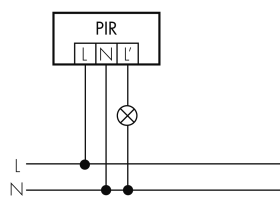

Normalbetrieb