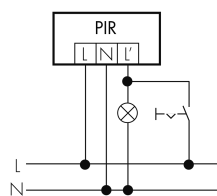

Fernbedienbar	IR-RC (Folie IR-PD 1C), IR-PD Mini
<b>Funktionseigenschaften [Ausgang]</b>	
Ansprechhelligkeit [lx]	5 - 2000
Impulsfunktion	ja (einstellbare Pausenzeit)
max. Einschaltstrom	800 A (max. 200 µs)
max. Nachlaufzeit	30 min
max. Schaltleistung	2300 W (cos φ=1)
min. Nachlaufzeit	15 s
<b>Deklarationen</b>	
Betriebstemperatur [°C]	-25 °C bis +55 °C
Halogenfrei	ja
Schutzart [IP]	IP20
Schutzklasse	II

## Schaltbilder

**Impulsbetrieb an Treppenhausautomat**

**Normalbetrieb**

**Normalbetrieb mit RC-Glied**

**Parallelbetrieb**

**Dauerlichtbetrieb mit externem Schalter**

**Betrieb mit Drehschalter «Hand - 0 - Automat»**