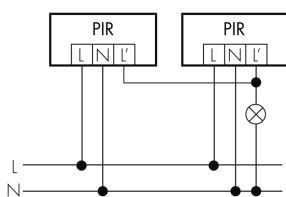

Fernbedienbar	IR-RC (Folie IR-PD 1C), IR-PD Mini
<b>Funktionseigenschaften [Ausgang]</b>	
Ansprechhelligkeit [lx]	5 - 2000
Impulsfunktion	ja (einstellbare Pausenzeit)
max. Einschaltstrom	800 A (max. 200 µs)
max. Nachlaufzeit	30 min
max. Schaltleistung	2300 W (cos φ=1)
min. Nachlaufzeit	15 s
<b>Deklarationen</b>	
Betriebstemperatur [°C]	-25 °C bis +55 °C
Halogenfrei	ja
Schutzart [IP]	IP20
Schutzklasse	II

## Schaltbilder

**Impulsbetrieb an Treppenhausautomat**

**Normalbetrieb**

**Normalbetrieb mit RC-Glied**

**Parallelbetrieb**

**Dauerlichtbetrieb mit externem Schalter**

**Betrieb mit Drehschalter «Hand - 0 - Automat»**