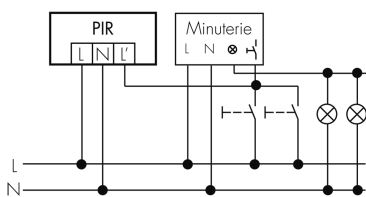

Fernbedienbar	IR-RC (Folie IR-PD 1C), IR-PD Mini
Funktionseigenschaften [Ausgang]	
Ansprechhelligkeit [lx]	5 - 2000
Impulsfunktion	ja (einstellbare Pausenzeit)
max. Einschaltstrom	800 A (max. 200 µs)
max. Nachlaufzeit	30 min
max. Schaltleistung	2300 W (cos φ=1)
min. Nachlaufzeit	15 s
Deklarationen	
Betriebstemperatur [°C]	-25 °C bis +55 °C
Halogenfrei	ja
Schutzart [IP]	IP20
Schutzklasse	II

Schaltbilder

Impulsbetrieb an Treppenhausautomat