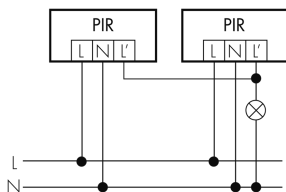

Parallelbetrieb