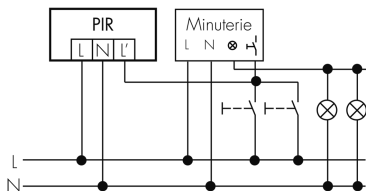

Anzahl der Kanäle	1
Fernbedienbar	IR-RC (Folie IR-PD 1C), IR-PD Mini
Funktionseigenschaften [Ausgang]	
Ansprechhelligkeit [lx]	5 - 2000
Impulsfunktion	ja (einstellbare Pausenzeit)
max. Einschaltstrom	800 A (max. 200 µs)
max. Nachlaufzeit	30 min
max. Schaltleistung	2300 W (cos φ=1)
min. Nachlaufzeit	15 s
Deklarationen	
Betriebstemperatur [°C]	-25 °C bis +55 °C
Halogenfrei	ja
Schutzart [IP]	IP20
Schutzklasse	II

Schaltbilder

Impulsbetrieb an Treppenhausautomat