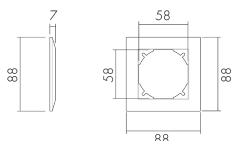

AR EDI/S

Abdeckrahmen EDIZIOdue, schwarz

E-Nr: 334 911 950

Produktbeschreibung

- Zur Kombination mit den Wand-Bewegungs- und Präsenzmeldern von B.E.G.

Illustrationen

Abmessungen in
mm

Technische Daten

Material und Bauform

Farbcode	NCSS9000N matt
Farbe	schwarz
UV-Beständig	UV-stabilisiertes Polycarbonat

Deklarationen

Halogenfrei	ja
-------------	----

Zubehör

AS EDI/S

Adapterset, Design EDIZIOdue, schwarz

E-Nr: 535 999 155