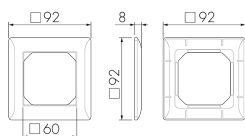

AR KAL/B

Abdeckrahmen Kallysto, braun

E-Nr: 334 911 098

Produktbeschreibung

- Zur Kombination mit den Wand-Bewegungs- und Präsenzmeldern von B.E.G.

Illustrationen

Abmessungen in
mm

Technische Daten