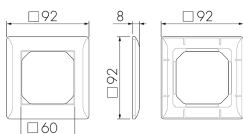

AR KAL/HG

Abdeckrahmen Kallysto, hellgrau

E-Nr: 334 911 038

Produktbeschreibung

- Zur Kombination mit den Wand-Bewegungs- und Präsenzmeldern von B.E.G.

Illustrationen

Abmessungen in
mm

Technische Daten