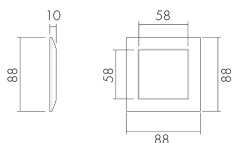

AR SID/WG

Abdeckrahmen Sidus, weiss-glanz

E-Nr: 334 911 102

Produktbeschreibung

- Zur Kombination mit den Wand-Bewegungs- und Präsenzmeldern von B.E.G.

Illustrationen

Abmessungen in
mm

Technische Daten

Material und Bauform

Farbcode	RAL 9003 glanz
Farbe	Weiss glanz
UV-Beständig	UV-stabilisiertes Polycarbonat

Deklarationen

Halogenfrei	ja
-------------	----

Zubehör

AS SID/WG

Adapterset, Design Sidus, weiss-glanz