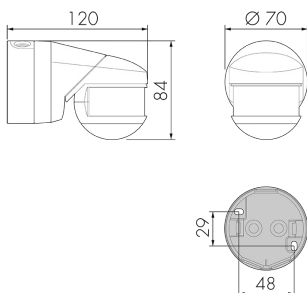

### Produktbeschreibung

- Wand- oder Deckenmontage möglich
- Mit 230° Erfassungsbereich (2x115°) und 360° Unterkriechschutz für die Überwachung von gesamten Hausseiten, Lagerhallen, Laderampen, Tiefgaragen etc.
- Kabeleinführung von oben, unten und hinten möglich
- Hohe Reichweite und Empfindlichkeit (Reichweite pro Zone zwischen 5 und 21 m stufenlos einstellbar)

### Illustrationen

Abmessungen in mm

### Erfassungsschemas

Abmessungen in m

links: Aufsicht, rechts: Seitenansicht

- ..... Unterkriechschutz
- - - Reichweite bei direktem Draufzugehen (radial)
- Reichweite bei seitlichem Vorbeigehen (tangential)