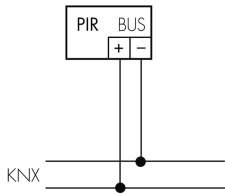

Schaltbilder

Normalbetrieb

Zubehör

IR-RC

IR-Fernbedienung

E-Nr: 535 949 005

Preis brutto exkl. MwSt.: 30.00 CHF

ESA-RC-plus next/S

Ausseneck-Sockel, schwarz

E-Nr: 535 999 959

Preis brutto exkl. MwSt.: 13.00 CHF

ESI-RC-plus next/S

Inneneck-Sockel, schwarz

E-Nr: 535 998 265

Preis brutto exkl. MwSt.: 13.00 CHF

BSK-RC/W

Ballschutzkorb für Wandmontage, weiss

E-Nr: 535 998 375

Preis brutto exkl. MwSt.: 31.00 CHF